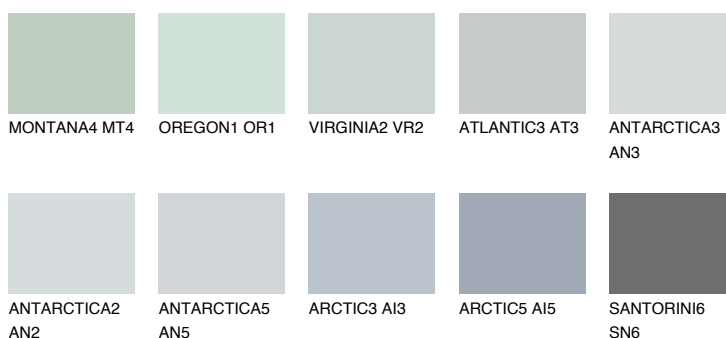

**ARCTIC1 AI1**64% **TSR** 61%**Podudarna nijansa****COLOURS OF NATURE PALETA****INTENSE PALETA**

Za više informacija o malterima i bojama, idite na
www.ceresit.rs