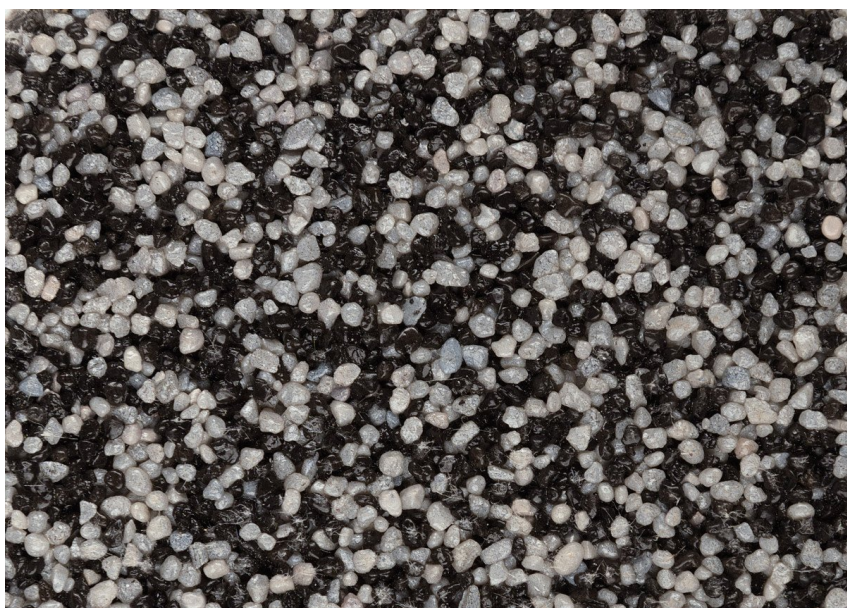

Ceresit

DETALJI NIJANSE

Tibet6

Za više informacija o malterima i bojama, idite na
www.ceresit.rs

*Nijanse koje su prikazane odnose se na maltere i boje koje nudi Ceresit. Zbog upotrebe digitalnih tehnologija, predstavljene boje možda nisu reprezentativne kao originalne, pa se ne mogu u potpunosti smatrati pouzdanim. Preporučujemo da proverite autentične uzorke boja.