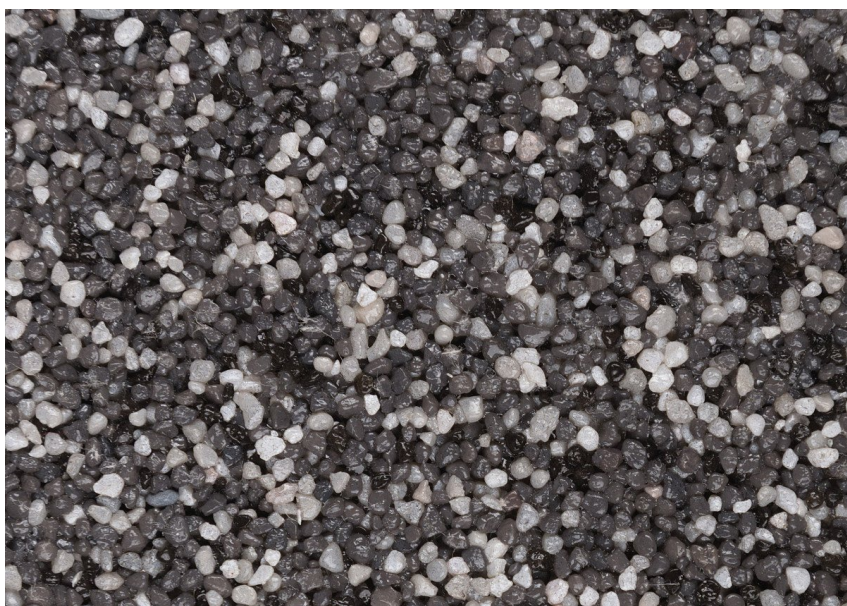

**Ceresit**

# DETALJI NIJANSE

**Tibet5**

Za više informacija o malterima i bojama, idite na  
[www.ceresit.rs](http://www.ceresit.rs)

\*Nijanse koje su prikazane odnose se na maltere i boje koje nudi Ceresit. Zbog upotrebe digitalnih tehnologija, predstavljene boje možda nisu reprezentativne kao originalne, pa se ne mogu u potpunosti smatrati pouzdanim. Preporučujemo da proverite autentične uzorke boja.