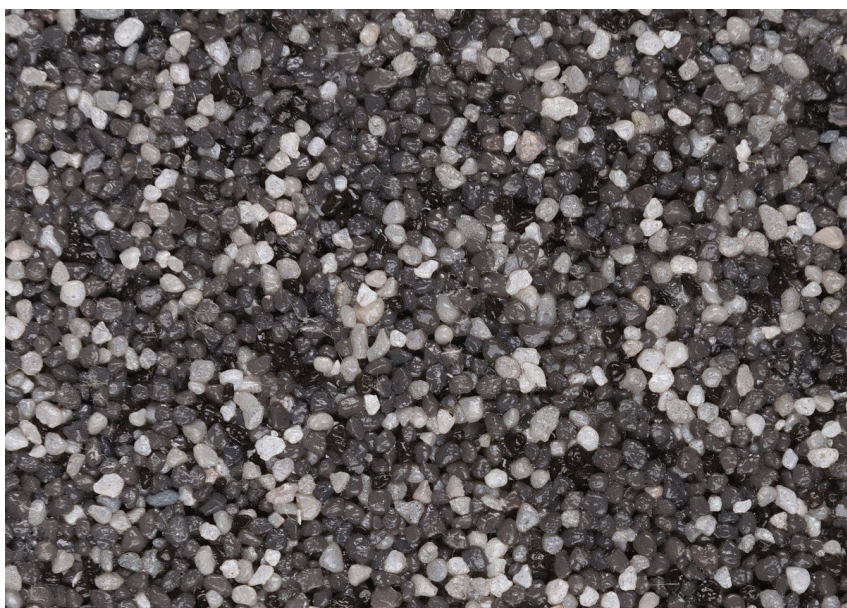

**Ceresit**

# DETALJI NIJANSE

**Tibet5**

Za više informacija o malterima i bojama, idite na  
[www.ceresit.rs](http://www.ceresit.rs)

\*Nijanse koje su prikazane odnose se na maltere i boje koje nudi Ceresit. Zbog upotrebe digitalnih tehnologija, predstavljene boje možda nisu reprezentativne kao originalne, pa se ne mogu u potpunosti smatrati pouzdanim. Preporučujemo da proverite autentične uzorke boja.