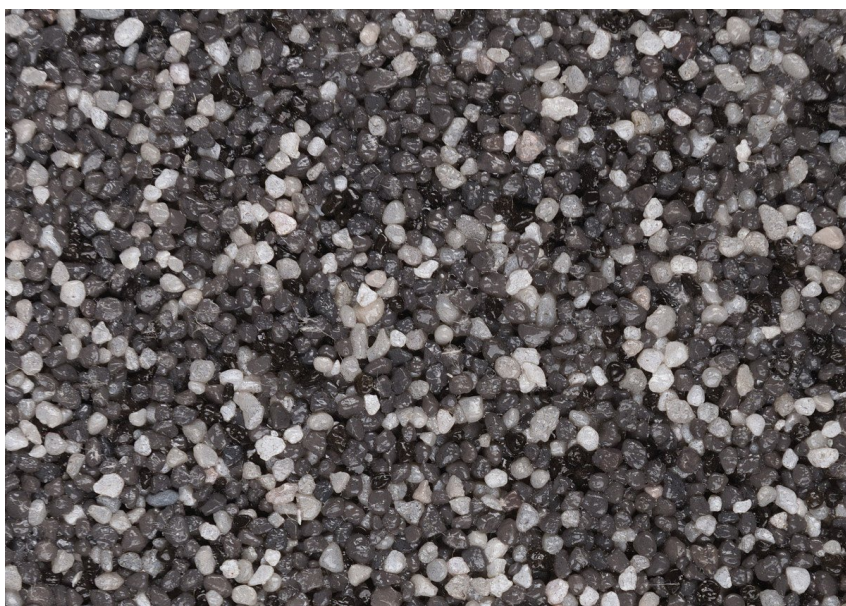

**Ceresit**

# DETALJI NIJANSE

**Tibet5**

Za više informacija o malterima i bojama, idite na  
[www.ceresit.rs](http://www.ceresit.rs)

\*Nijanse koje su prikazane odnose se na maltere i boje koje nudi Ceresit. Zbog upotrebe digitalnih tehnologija, predstavljene boje možda nisu reprezentativne kao originalne, pa se ne mogu u potpunosti smatrati pouzdanim. Preporučujemo da proverite autentične uzorke boja.