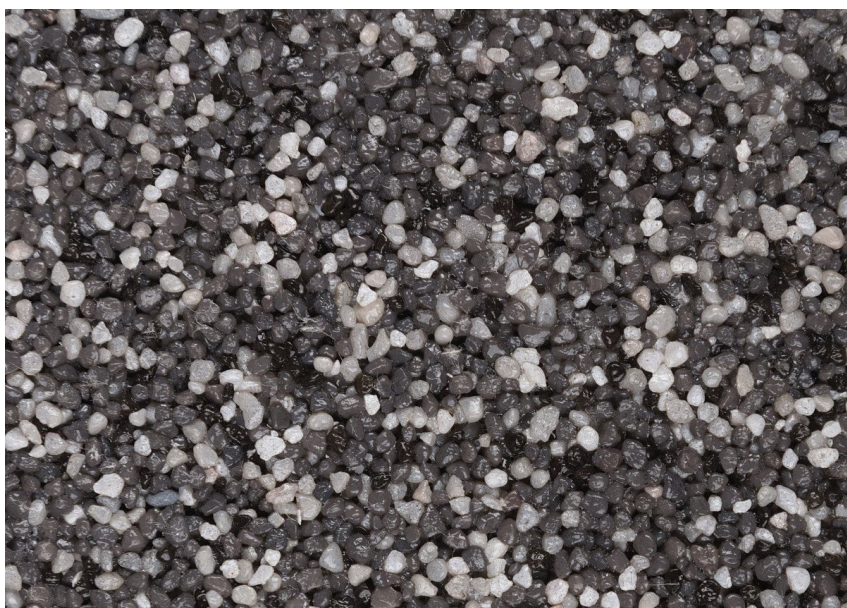

Ceresit

DETALJI NIJANSE

Tibet5

Za više informacija o malterima i bojama, idite na
www.ceresit.rs

*Nijanse koje su prikazane odnose se na maltere i boje koje nudi Ceresit. Zbog upotrebe digitalnih tehnologija, predstavljene boje možda nisu reprezentativne kao originalne, pa se ne mogu u potpunosti smatrati pouzdanim. Preporučujemo da proverite autentične uzorke boja.