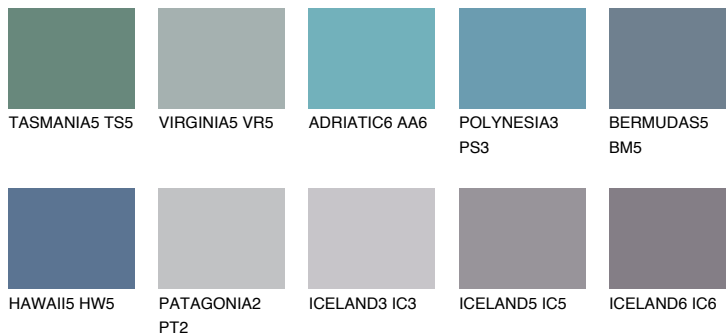

BERMUDAS6 BM6

☀️ 15% **TSR 15%**

Podudarna nijansa

COLOURS OF NATURE PALETA

INTENSE PALETA

Za više informacija o malterima i bojama, idite na
www.ceresit.rs