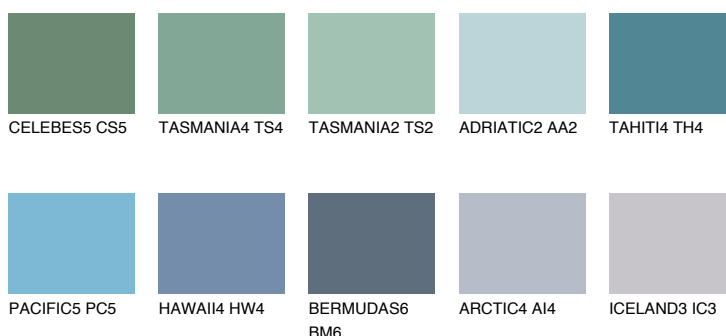

ADRIATIC6 AA6

☀️ 38% **TSR 50%**

Podudarna nijansa

COLOURS OF NATURE PALETA

INTENSE PALETA

Za više informacija o malterima i bojama, idite na
www.ceresit.rs

*Nijanse koje su prikazane odnose se na maltere i boje koje nudi Ceresit. Zbog upotrebe digitalnih tehnologija, predstavljene boje možda nisu reprezentativne kao originalne, pa se ne mogu u potpunosti smatrati pouzdanim. Preporučujemo da proverite autentične uzorke boja.