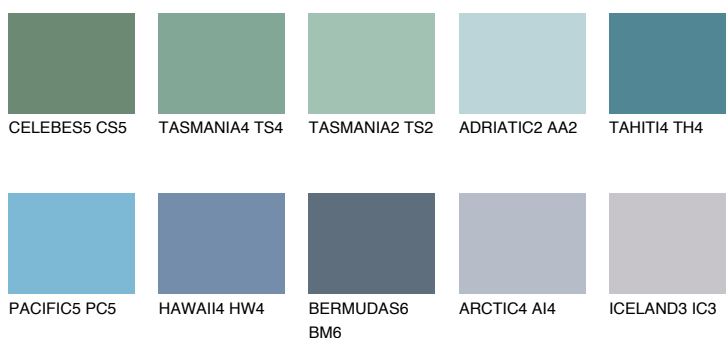

ADRIATIC6 AA6

☀️ 38% **TSR 50%**

Podudarna nijansa

COLOURS OF NATURE PALETA

INTENSE PALETA

Za više informacija o malterima i bojama, idite na
www.ceresit.rs

*Nijanse koje su prikazane odnose se na maltere i boje koje nudi Ceresit. Zbog upotrebe digitalnih tehnologija, predstavljene boje možda nisu reprezentativne kao originalne, pa se ne mogu u potpunosti smatrati pouzdanim. Preporučujemo da proverite autentične uzorke boja.