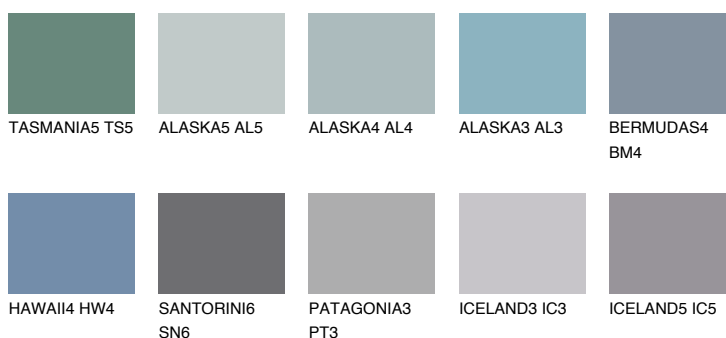

**BERMUDAS5 BM5**☀ 21% **TSR** 23%**Podudarna nijansa****COLOURS OF NATURE PALETA****INTENSE PALETA**

Za više informacija o malterima i bojama, idite na
www.ceresit.rs