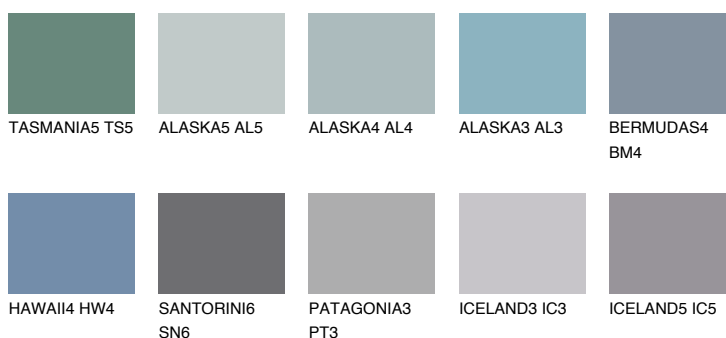

BERMUDAS5 BM5

☀ 21% **TSR 23%**

Podudarna nijansa

COLOURS OF NATURE PALETA

INTENSE PALETA

Za više informacija o malterima i bojama, idite na
www.ceresit.rs

*Nijanse koje su prikazane odnose se na maltere i boje koje nudi Ceresit. Zbog upotrebe digitalnih tehnologija, predstavljene boje možda nisu reprezentativne kao originalne, pa se ne mogu u potpunosti smatrati pouzdanim. Preporučujemo da proverite autentične uzorke boja.