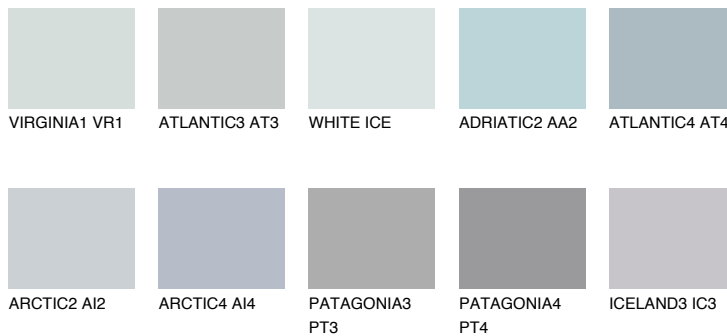


**WHITE MIST**☀ 75% **TSR** 71%**Podudarna nijansa****COLOURS OF NATURE PALETA****INTENSE PALETA**

Za više informacija o malterima i bojama, idite na
www.ceresit.rs