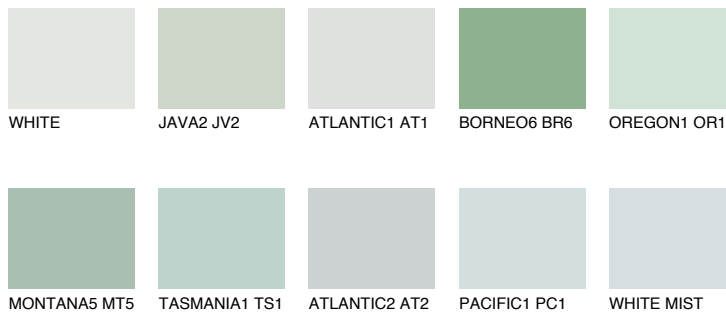


**WHITE ROCK**74% **TSR** 65%**Podudarna nijansa****COLOURS OF NATURE PALETA****INTENSE PALETA**

Za više informacija o malterima i bojama, idite na
www.ceresit.rs