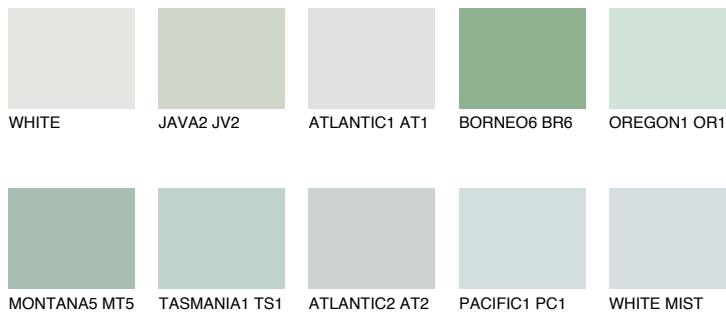


**WHITE ROCK**74% **TSR** 65%**Podudarna nijansa****COLOURS OF NATURE PALETA****INTENSE PALETA**

Za više informacija o malterima i bojama, idite na  
[www.ceresit.rs](http://www.ceresit.rs)

\*Nijanse koje su prikazane odnose se na maltere i boje koje nudi Ceresit. Zbog upotrebe digitalnih tehnologija, predstavljene boje možda nisu reprezentativne kao originalne, pa se ne mogu u potpunosti smatrati pouzdanim. Preporučujemo da proverite autentične uzorke boja.