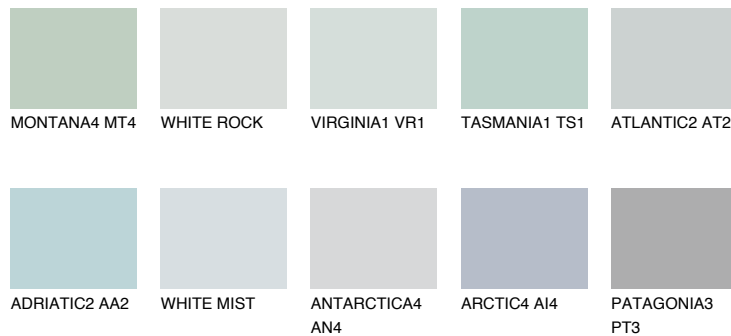


**WHITE ICE**☀️ 79% **TSR 70%****Podudarna nijansa****COLOURS OF NATURE PALETA****INTENSE PALETA**

Za više informacija o malterima i bojama, idite na
www.ceresit.rs