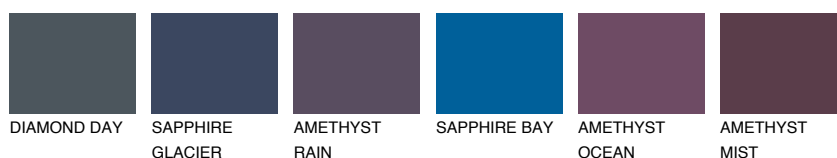

**WHITE ICE**☀️ 79% **TSR 70%****Podudarna nijansa****COLOURS OF NATURE PALETA****INTENSE PALETA**

Za više informacija o malterima i bojama, idite na
www.ceresit.rs