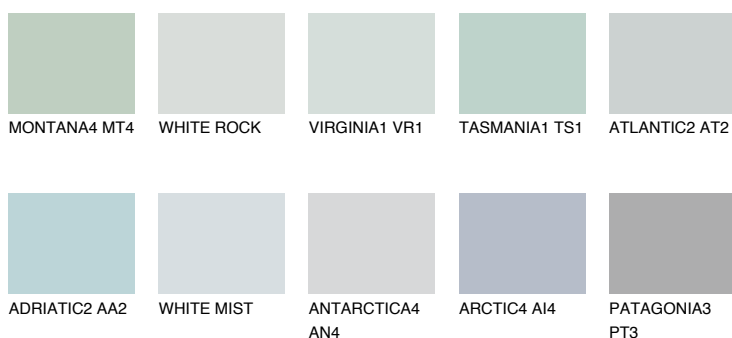

**WHITE ICE**☀️ 79% **TSR 70%****Podudarna nijansa****COLOURS OF NATURE PALETA****INTENSE PALETA**

Za više informacija o malterima i bojama, idite na
www.ceresit.rs