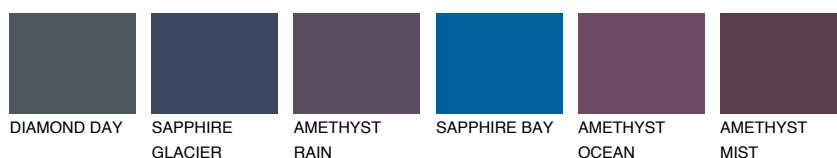


**WHITE ICE**79% **TSR** 70%**Podudarna nijansa****COLOURS OF NATURE PALETA****INTENSE PALETA**

Za više informacija o malterima i bojama, idite na
www.ceresit.rs