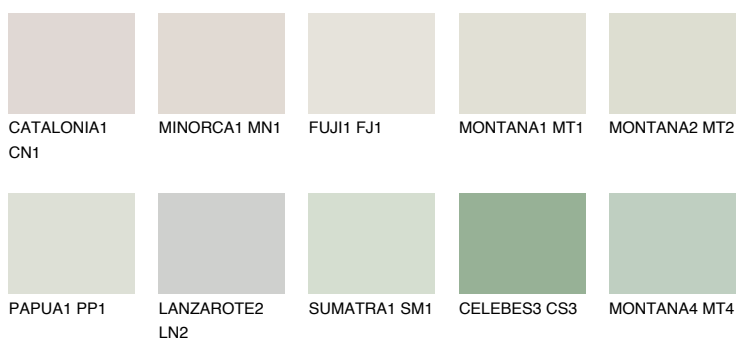


**WHITE DESERT**82% **TSR** 74%**Podudarna nijansa****COLOURS OF NATURE PALETA****INTENSE PALETA**

Za više informacija o malterima i bojama, idite na
www.ceresit.rs

*Nijanse koje su prikazane odnose se na maltere i boje koje nudi Ceresit. Zbog upotrebe digitalnih tehnologija, predstavljene boje možda nisu reprezentativne kao originalne, pa se ne mogu u potpunosti smatrati pouzdanim. Preporučujemo da proverite autentične uzorke boja.