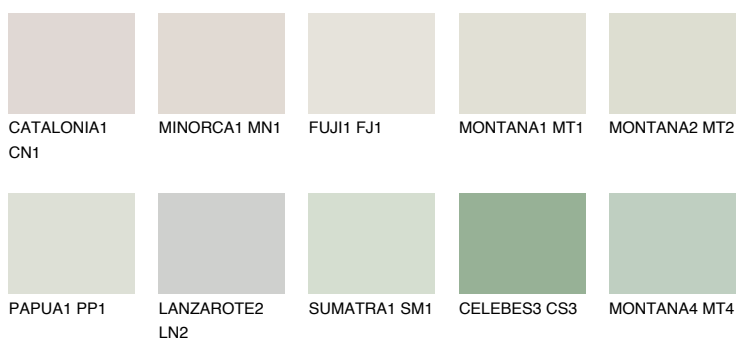


**WHITE DESERT**82% **TSR** 74%**Podudarna nijansa****COLOURS OF NATURE PALETA****INTENSE PALETA**

Za više informacija o malterima i bojama, idite na  
[www.ceresit.rs](http://www.ceresit.rs)