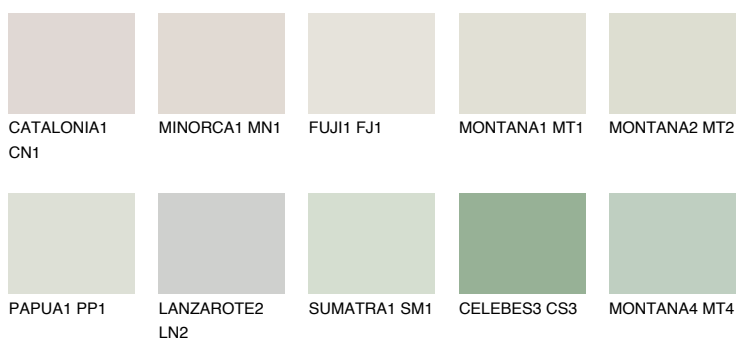


**WHITE DESERT**82% **TSR** 74%**Podudarna nijansa****COLOURS OF NATURE PALETA****INTENSE PALETA**

Za više informacija o malterima i bojama, idite na
www.ceresit.rs