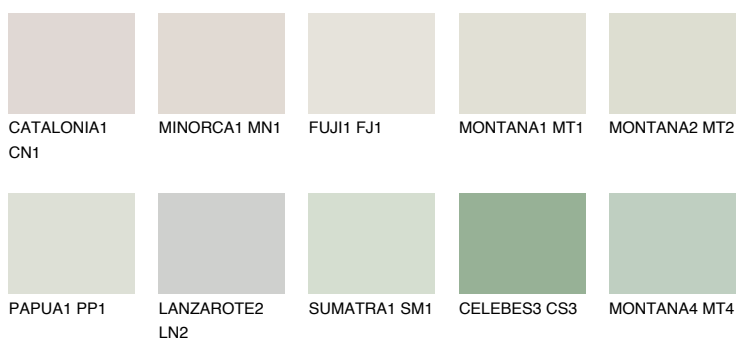


**WHITE DESERT**82% **TSR** 74%**Podudarna nijansa****COLOURS OF NATURE PALETA****INTENSE PALETA**

Za više informacija o malterima i bojama, idite na  
[www.ceresit.rs](http://www.ceresit.rs)

\*Nijanse koje su prikazane odnose se na maltere i boje koje nudi Ceresit. Zbog upotrebe digitalnih tehnologija, predstavljene boje možda nisu reprezentativne kao originalne, pa se ne mogu u potpunosti smatrati pouzdanim. Preporučujemo da proverite autentične uzorke boja.