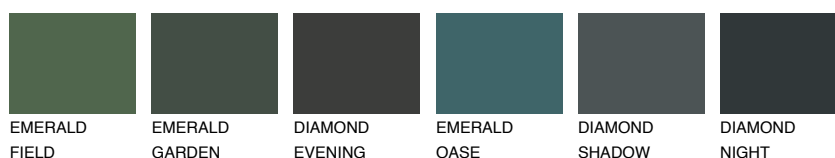

**WHITE**81% **TSR** 68%

Podudarna nijansa

COLOURS OF NATURE PALETA

INTENSE PALETA

Za više informacija o malterima i bojama, idite na
www.ceresit.rs