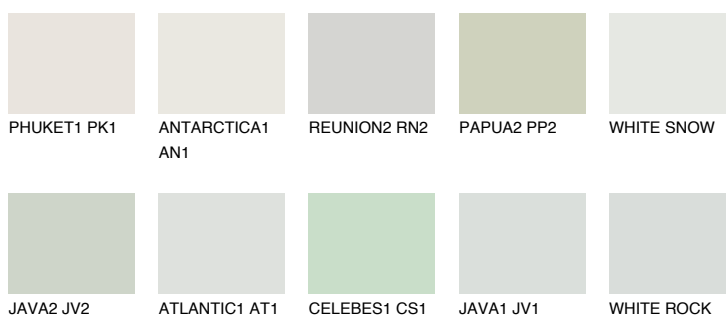

**WHITE**81% **TSR** 68%

Podudarna nijansa

COLOURS OF NATURE PALETA

INTENSE PALETA

Za više informacija o malterima i bojama, idite na
www.ceresit.rs