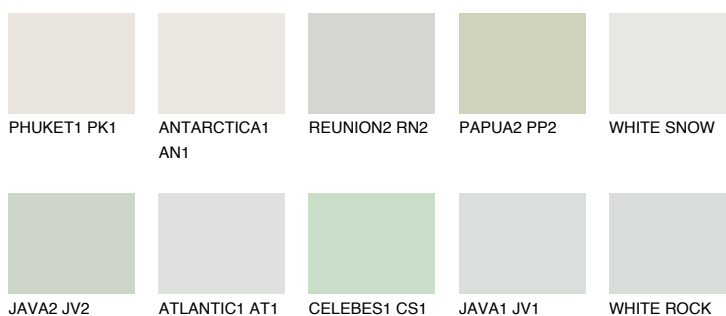


**WHITE**81% **TSR** 68%

Podudarna nijansa

COLOURS OF NATURE PALETA

INTENSE PALETA

Za više informacija o malterima i bojama, idite na www.ceresit.rs