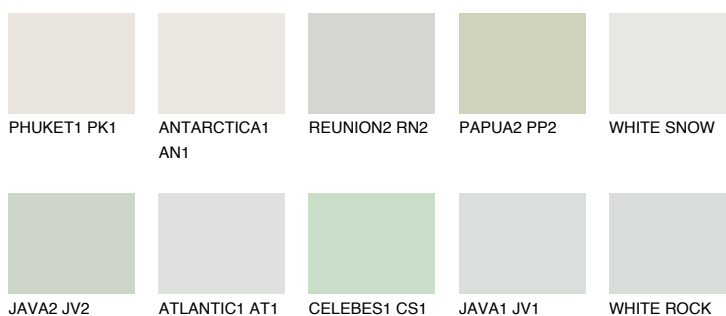


**WHITE**81% **TSR** 68%

Podudarna nijansa

COLOURS OF NATURE PALETA

INTENSE PALETA

Za više informacija o malterima i bojama, idite na
www.ceresit.rs