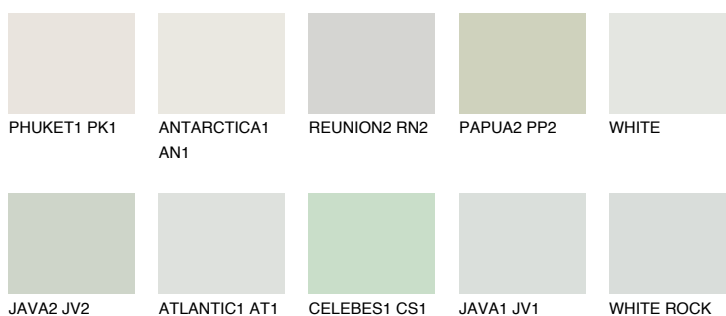


**WHITE SNOW**☀ 83% **TSR** 76%**Podudarna nijansa****COLOURS OF NATURE PALETA****INTENSE PALETA**

Za više informacija o malterima i bojama, idite na
www.ceresit.rs