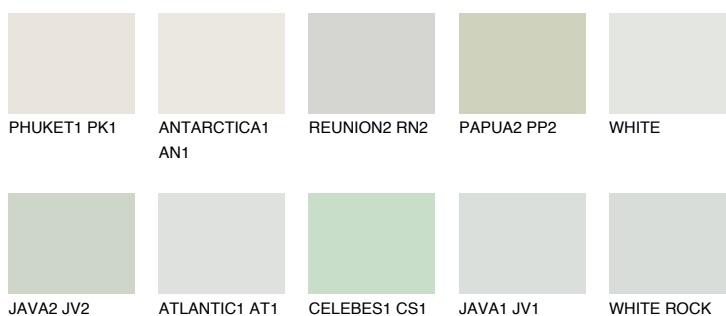


**WHITE SNOW**☀ 83% **TSR** 76%**Podudarna nijansa****COLOURS OF NATURE PALETA****INTENSE PALETA**

Za više informacija o malterima i bojama, idite na  
[www.ceresit.rs](http://www.ceresit.rs)