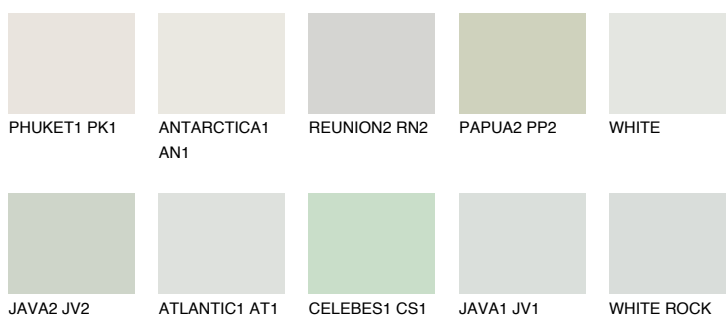

**WHITE SNOW**☀ 83% **TSR** 76%**Podudarna nijansa****COLOURS OF NATURE PALETA****INTENSE PALETA**

Za više informacija o malterima i bojama, idite na  
[www.ceresit.rs](http://www.ceresit.rs)