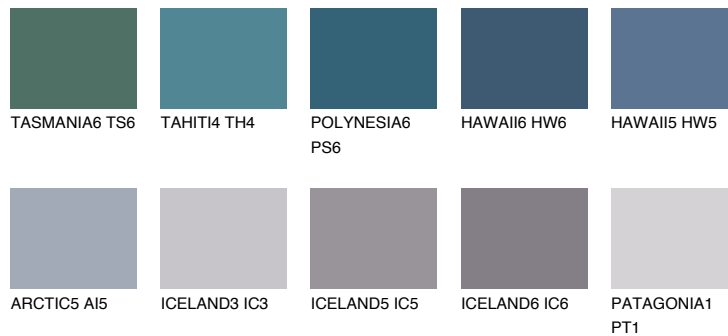

**SAPHIRE GLACIER**

8%

Podudarna nijansa**COLOURS OF NATURE PALETA****INTENSE PALETA**

Za više informacija o malterima i bojama, idite na
www.ceresit.rs

*Nijanse koje su prikazane odnose se na maltere i boje koje nudi Ceresit. Zbog upotrebe digitalnih tehnologija, predstavljene boje možda nisu reprezentativne kao originalne, pa se ne mogu u potpunosti smatrati pouzdanim. Preporučujemo da proverite autentične uzorke boja.