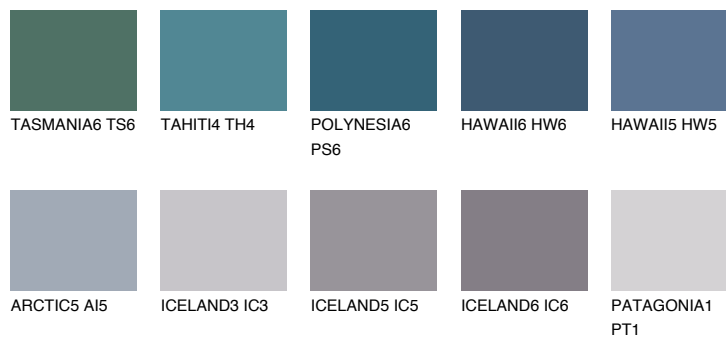

**SAPHIRE GLACIER**

8%

Podudarna nijansa**COLOURS OF NATURE PALETA****INTENSE PALETA**

Za više informacija o malterima i bojama, idite na
www.ceresit.rs

*Nijanse koje su prikazane odnose se na maltere i boje koje nudi Ceresit. Zbog upotrebe digitalnih tehnologija, predstavljene boje možda nisu reprezentativne kao originalne, pa se ne mogu u potpunosti smatrati pouzdanim. Preporučujemo da proverite autentične uzorke boja.