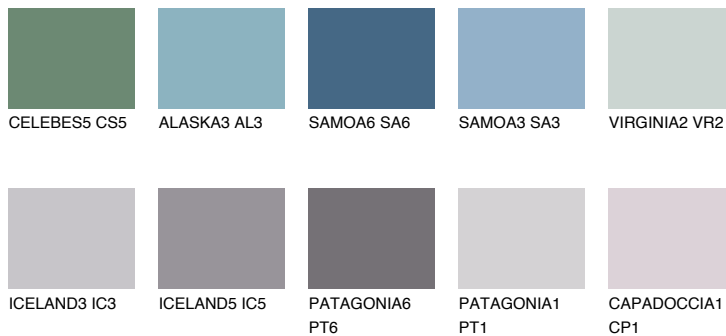

**SAPHIRE FJORD**

9%

**Podudarna nijansa****COLOURS OF NATURE PALETA****INTENSE PALETA**

Za više informacija o malterima i bojama, idite na  
[www.ceresit.rs](http://www.ceresit.rs)

\*Nijanse koje su prikazane odnose se na maltere i boje koje nudi Ceresit. Zbog upotrebe digitalnih tehnologija, predstavljene boje možda nisu reprezentativne kao originalne, pa se ne mogu u potpunosti smatrati pouzdanim. Preporučujemo da proverite autentične uzorke boja.