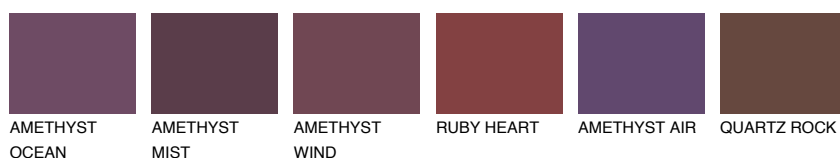

**SAPHIRE FJORD**

9%

Podudarna nijansa**COLOURS OF NATURE PALETA****INTENSE PALETA**

Za više informacija o malterima i bojama, idite na
www.ceresit.rs

*Nijanse koje su prikazane odnose se na maltere i boje koje nudi Ceresit. Zbog upotrebe digitalnih tehnologija, predstavljene boje možda nisu reprezentativne kao originalne, pa se ne mogu u potpunosti smatrati pouzdanim. Preporučujemo da proverite autentične uzorke boja.