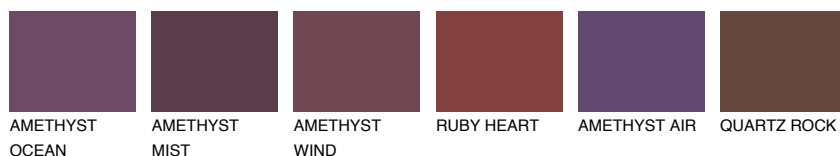

**SAPHIRE FJORD**

9%

**Podudarna nijansa****COLOURS OF NATURE PALETA****INTENSE PALETA**

Za više informacija o malterima i bojama, idite na  
[www.ceresit.rs](http://www.ceresit.rs)

\*Nijanse koje su prikazane odnose se na maltere i boje koje nudi Ceresit. Zbog upotrebe digitalnih tehnologija, predstavljene boje možda nisu reprezentativne kao originalne, pa se ne mogu u potpunosti smatrati pouzdanim. Preporučujemo da proverite autentične uzorke boja.