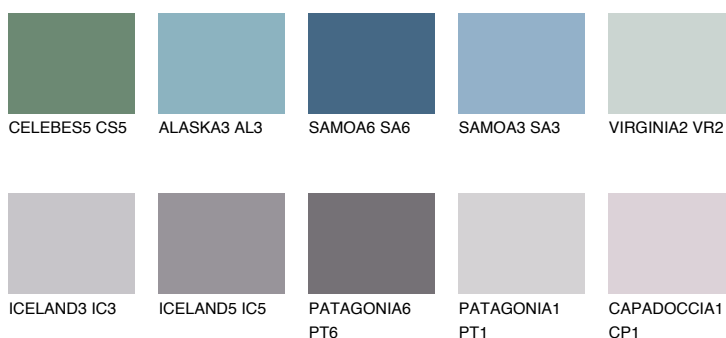

**SAPHIRE FJORD**

9%

Podudarna nijansa**COLOURS OF NATURE PALETA****INTENSE PALETA**

Za više informacija o malterima i bojama, idite na
www.ceresit.rs

*Nijanse koje su prikazane odnose se na maltere i boje koje nudi Ceresit. Zbog upotrebe digitalnih tehnologija, predstavljene boje možda nisu reprezentativne kao originalne, pa se ne mogu u potpunosti smatrati pouzdanim. Preporučujemo da proverite autentične uzorke boja.