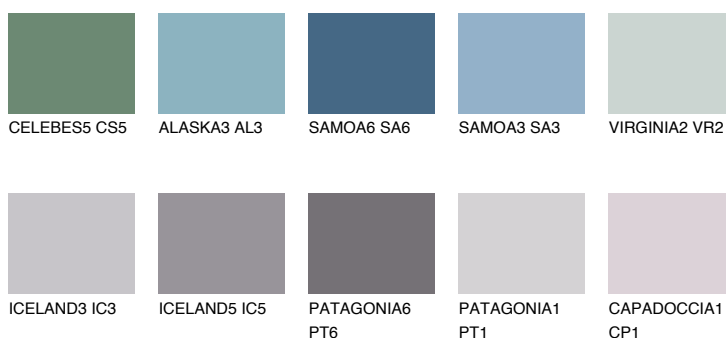

**SAPPHIRE FJORD**

9%

Podudarna nijansa**COLOURS OF NATURE PALETA****INTENSE PALETA**

Za više informacija o malterima i bojama, idite na
www.ceresit.rs

*Nijanse koje su prikazane odnose se na maltere i boje koje nudi Ceresit. Zbog upotrebe digitalnih tehnologija, predstavljene boje možda nisu reprezentativne kao originalne, pa se ne mogu u potpunosti smatrati pouzdanim. Preporučujemo da proverite autentične uzorke boja.