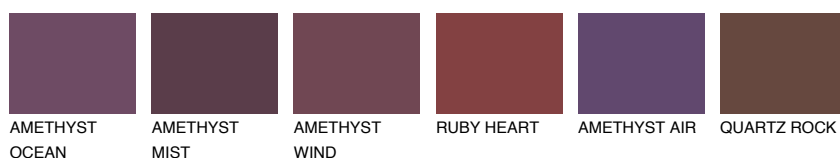

**SAPPHIRE FJORD**

9%

Podudarna nijansa**COLOURS OF NATURE PALETA****INTENSE PALETA**

Za više informacija o malterima i bojama, idite na
www.ceresit.rs

*Nijanse koje su prikazane odnose se na maltere i boje koje nudi Ceresit. Zbog upotrebe digitalnih tehnologija, predstavljene boje možda nisu reprezentativne kao originalne, pa se ne mogu u potpunosti smatrati pouzdanim. Preporučujemo da proverite autentične uzorke boja.