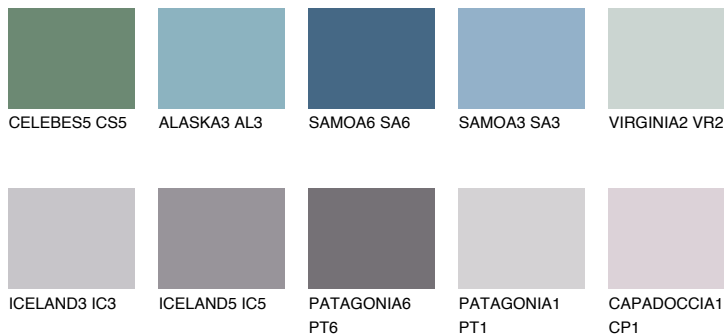

**SAPPHIRE BAY**

☀ 12%

Podudarna nijansa**COLOURS OF NATURE PALETA****INTENSE PALETA**

Za više informacija o malterima i bojama, idite na
www.ceresit.rs

*Nijanse koje su prikazane odnose se na maltere i boje koje nudi Ceresit. Zbog upotrebe digitalnih tehnologija, predstavljene boje možda nisu reprezentativne kao originalne, pa se ne mogu u potpunosti smatrati pouzdanim. Preporučujemo da proverite autentične uzorke boja.