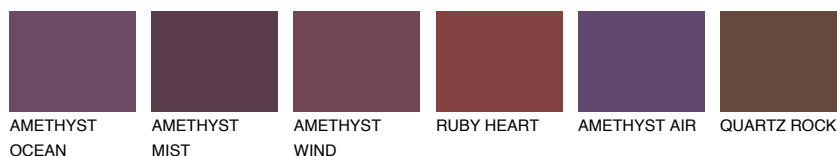

**SAPPHIRE BAY**

☀ 12%

Podudarna nijansa**COLOURS OF NATURE PALETA****INTENSE PALETA**

Za više informacija o malterima i bojama, idite na
www.ceresit.rs

*Nijanse koje su prikazane odnose se na maltere i boje koje nudi Ceresit. Zbog upotrebe digitalnih tehnologija, predstavljene boje možda nisu reprezentativne kao originalne, pa se ne mogu u potpunosti smatrati pouzdanim. Preporučujemo da proverite autentične uzorke boja.