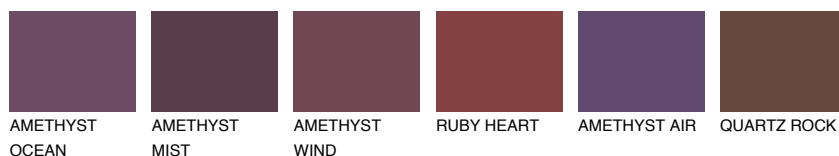

**SAPHIRE BAY**

☀ 12%

Podudarna nijansa**COLOURS OF NATURE PALETA****INTENSE PALETA**

Za više informacija o malterima i bojama, idite na
www.ceresit.rs

*Nijanse koje su prikazane odnose se na maltere i boje koje nudi Ceresit. Zbog upotrebe digitalnih tehnologija, predstavljene boje možda nisu reprezentativne kao originalne, pa se ne mogu u potpunosti smatrati pouzdanim. Preporučujemo da proverite autentične uzorke boja.