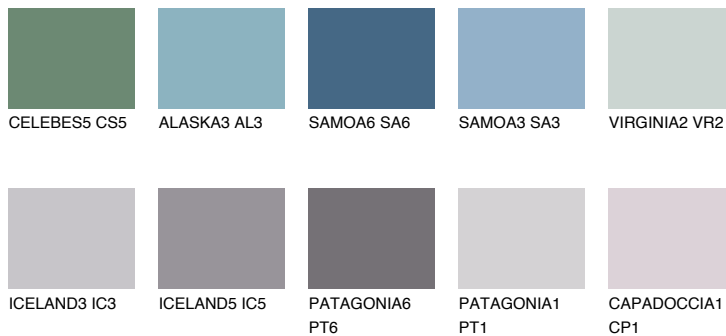

**SAPHIRE BAY**

☀ 12%

Podudarna nijansa**COLOURS OF NATURE PALETA****INTENSE PALETA**

Za više informacija o malterima i bojama, idite na
www.ceresit.rs

*Nijanse koje su prikazane odnose se na maltere i boje koje nudi Ceresit. Zbog upotrebe digitalnih tehnologija, predstavljene boje možda nisu reprezentativne kao originalne, pa se ne mogu u potpunosti smatrati pouzdanim. Preporučujemo da proverite autentične uzorke boja.