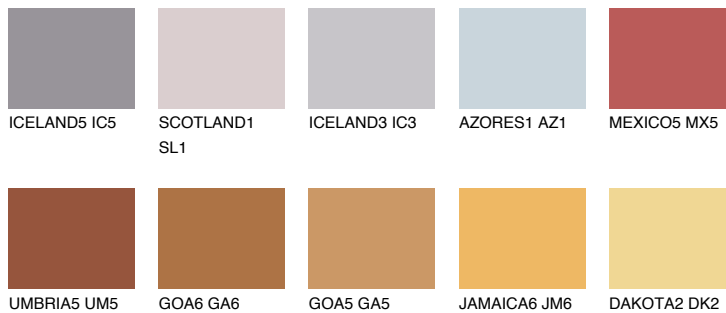

**RUBY SUNSET**

☀ 13%

Podudarna nijansa**COLOURS OF NATURE PALETA****INTENSE PALETA**

Za više informacija o malterima i bojama, idite na
www.ceresit.rs