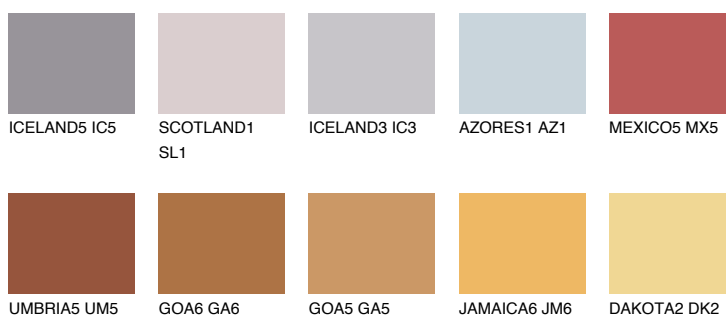

**RUBY SUNSET**

☀ 13%

Podudarna nijansa**COLOURS OF NATURE PALETA****INTENSE PALETA**

Za više informacija o malterima i bojama, idite na
www.ceresit.rs