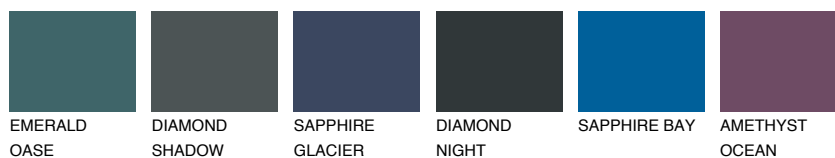

**RUBY ROSE**

☀ 14%

**Podudarna nijansa****COLOURS OF NATURE PALETA****INTENSE PALETA**

Za više informacija o malterima i bojama, idite na  
[www.ceresit.rs](http://www.ceresit.rs)

\*Nijanse koje su prikazane odnose se na maltere i boje koje nudi Ceresit. Zbog upotrebe digitalnih tehnologija, predstavljene boje možda nisu reprezentativne kao originalne, pa se ne mogu u potpunosti smatrati pouzdanim. Preporučujemo da proverite autentične uzorke boja.