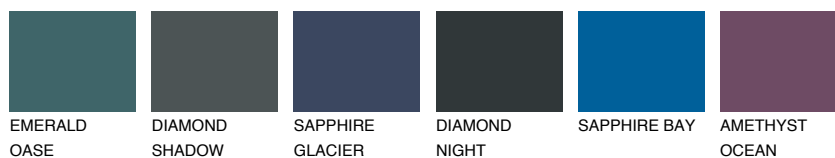

**RUBY ROSE**

☀️ 14%

**Podudarna nijansa****COLOURS OF NATURE PALETA****INTENSE PALETA**

Za više informacija o malterima i bojama, idite na  
[www.ceresit.rs](http://www.ceresit.rs)