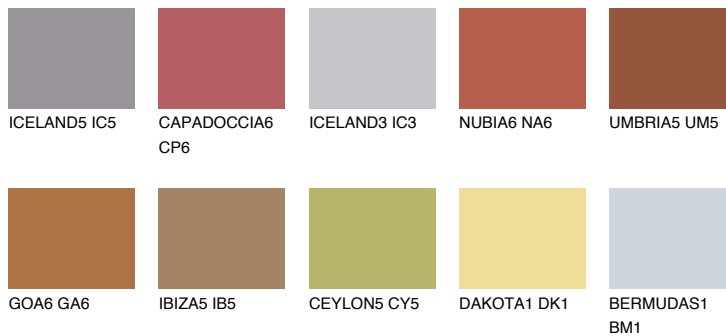

**RUBY ROSE**

☀️ 14%

**Podudarna nijansa****COLOURS OF NATURE PALETA****INTENSE PALETA**

Za više informacija o malterima i bojama, idite na  
[www.ceresit.rs](http://www.ceresit.rs)