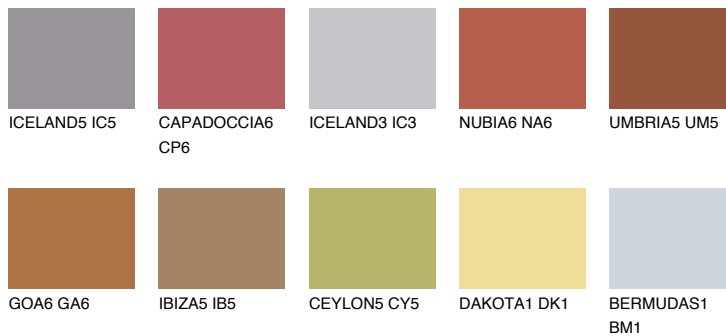

**RUBY ROSE**

☀ 14%

**Podudarna nijansa****COLOURS OF NATURE PALETA****INTENSE PALETA**

Za više informacija o malterima i bojama, idite na  
[www.ceresit.rs](http://www.ceresit.rs)

\*Nijanse koje su prikazane odnose se na maltere i boje koje nudi Ceresit. Zbog upotrebe digitalnih tehnologija, predstavljene boje možda nisu reprezentativne kao originalne, pa se ne mogu u potpunosti smatrati pouzdanim. Preporučujemo da proverite autentične uzorke boja.