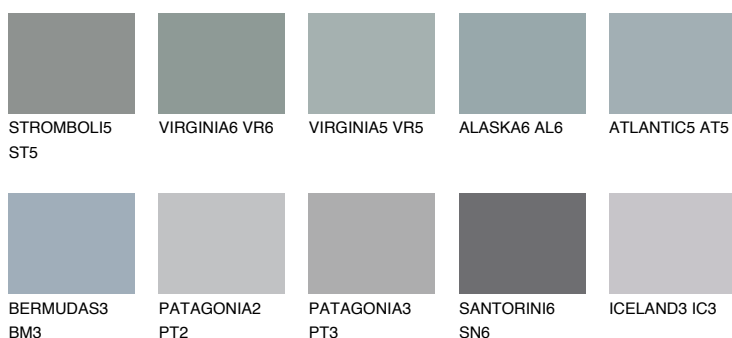

**ATLANTIC6 AT6**☀️ 37%   **TSR 35%****Podudarna nijansa****COLOURS OF NATURE PALETA****INTENSE PALETA**

Za više informacija o malterima i bojama, idite na  
[www.ceresit.rs](http://www.ceresit.rs)