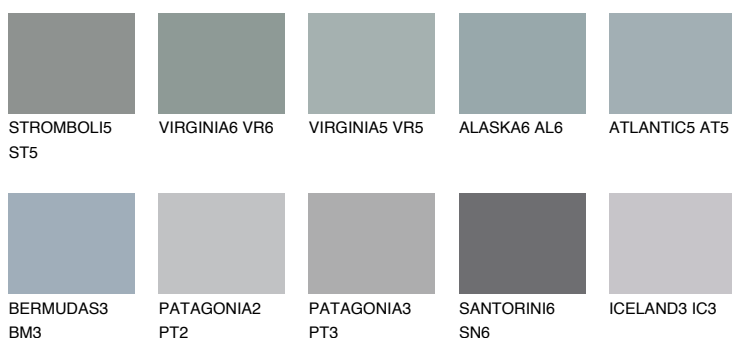

**ATLANTIC6 AT6**☀️ 37% **TSR 35%****Podudarna nijansa****COLOURS OF NATURE PALETA****INTENSE PALETA**

Za više informacija o malterima i bojama, idite na
www.ceresit.rs