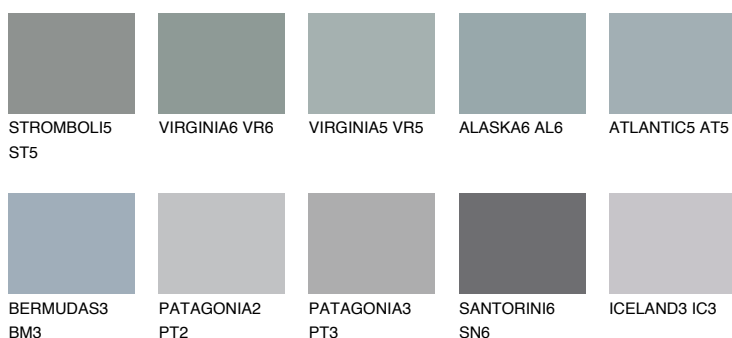

**ATLANTIC6 AT6**☀️ 37% **TSR 35%****Podudarna nijansa****COLOURS OF NATURE PALETA****INTENSE PALETA**

Za više informacija o malterima i bojama, idite na  
[www.ceresit.rs](http://www.ceresit.rs)