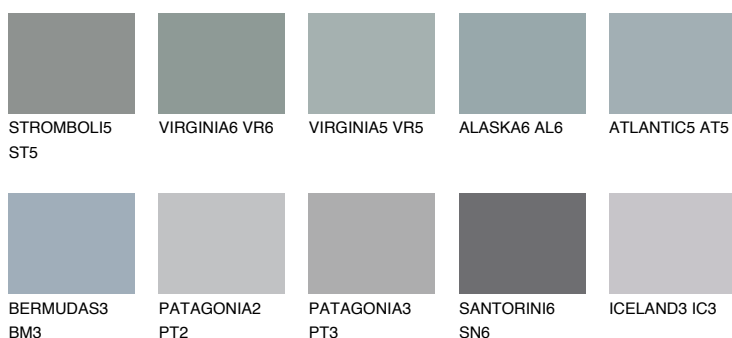

**ATLANTIC6 AT6**☀ 37% **TSR 35%****Podudarna nijansa****COLOURS OF NATURE PALETA****INTENSE PALETA**

Za više informacija o malterima i bojama, idite na
www.ceresit.rs