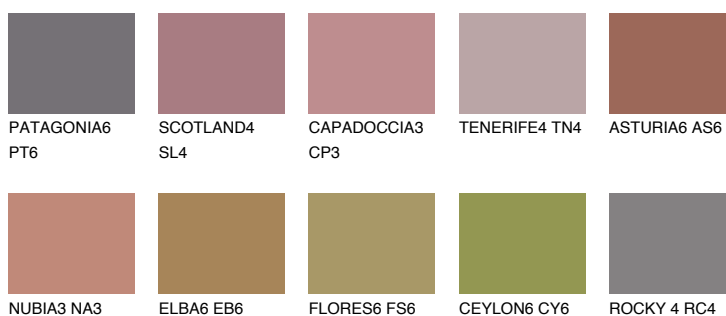

**RUBY HEART**

☀ 12%

**Podudarna nijansa****COLOURS OF NATURE PALETA****INTENSE PALETA**

Za više informacija o malterima i bojama, idite na  
[www.ceresit.rs](http://www.ceresit.rs)

\*Nijanse koje su prikazane odnose se na maltere i boje koje nudi Ceresit. Zbog upotrebe digitalnih tehnologija, predstavljene boje možda nisu reprezentativne kao originalne, pa se ne mogu u potpunosti smatrati pouzdanim. Preporučujemo da proverite autentične uzorke boja.