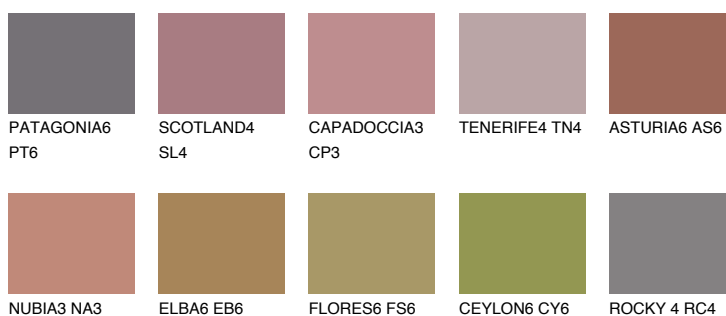


**RUBY HEART**

☀️ 12%

Podudarna nijansa**COLOURS OF NATURE PALETA****INTENSE PALETA**

Za više informacija o malterima i bojama, idite na
www.ceresit.rs

*Nijanse koje su prikazane odnose se na maltere i boje koje nudi Ceresit. Zbog upotrebe digitalnih tehnologija, predstavljene boje možda nisu reprezentativne kao originalne, pa se ne mogu u potpunosti smatrati pouzdanim. Preporučujemo da proverite autentične uzorke boja.