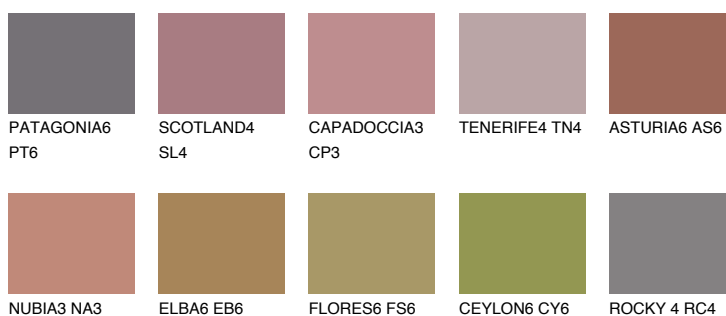


**RUBY HEART**

☀ 12%

**Podudarna nijansa****COLOURS OF NATURE PALETA****INTENSE PALETA**

Za više informacija o malterima i bojama, idite na  
[www.ceresit.rs](http://www.ceresit.rs)

\*Nijanse koje su prikazane odnose se na maltere i boje koje nudi Ceresit. Zbog upotrebe digitalnih tehnologija, predstavljene boje možda nisu reprezentativne kao originalne, pa se ne mogu u potpunosti smatrati pouzdanim. Preporučujemo da proverite autentične uzorke boja.