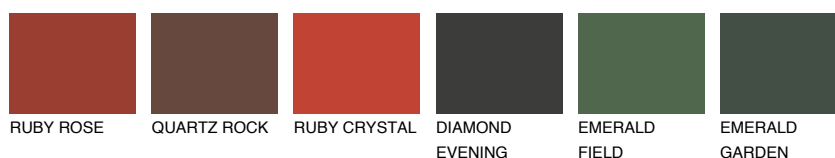

**RUBY FIRE**

☀ 15%

Podudarna nijansa**COLOURS OF NATURE PALETA****INTENSE PALETA**

Za više informacija o malterima i bojama, idite na
www.ceresit.rs

*Nijanse koje su prikazane odnose se na maltere i boje koje nudi Ceresit. Zbog upotrebe digitalnih tehnologija, predstavljene boje možda nisu reprezentativne kao originalne, pa se ne mogu u potpunosti smatrati pouzdanim. Preporučujemo da proverite autentične uzorke boja.