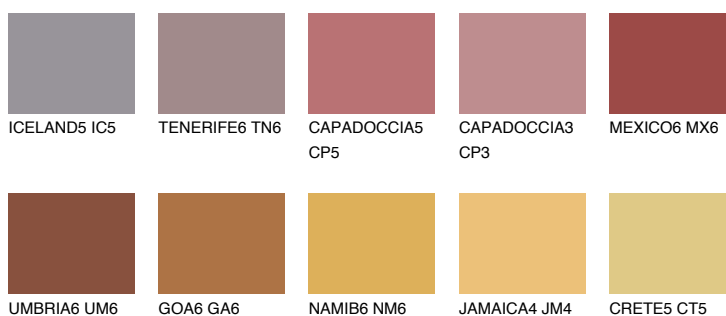

**RUBY FIRE**

☀ 15%

**Podudarna nijansa****COLOURS OF NATURE PALETA****INTENSE PALETA**

Za više informacija o malterima i bojama, idite na  
[www.ceresit.rs](http://www.ceresit.rs)

\*Nijanse koje su prikazane odnose se na maltere i boje koje nudi Ceresit. Zbog upotrebe digitalnih tehnologija, predstavljene boje možda nisu reprezentativne kao originalne, pa se ne mogu u potpunosti smatrati pouzdanim. Preporučujemo da proverite autentične uzorke boja.