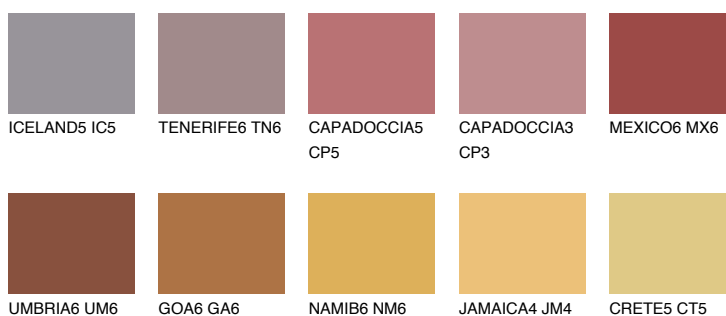

**RUBY FIRE**

☀ 15%

Podudarna nijansa**COLOURS OF NATURE PALETA****INTENSE PALETA**

Za više informacija o malterima i bojama, idite na
www.ceresit.rs

*Nijanse koje su prikazane odnose se na maltere i boje koje nudi Ceresit. Zbog upotrebe digitalnih tehnologija, predstavljene boje možda nisu reprezentativne kao originalne, pa se ne mogu u potpunosti smatrati pouzdanim. Preporučujemo da proverite autentične uzorke boja.