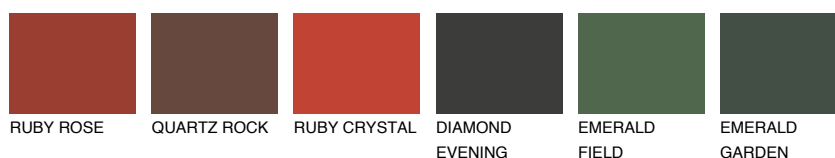

**RUBY FIRE**

☀ 15%

**Podudarna nijansa****COLOURS OF NATURE PALETA****INTENSE PALETA**

Za više informacija o malterima i bojama, idite na  
[www.ceresit.rs](http://www.ceresit.rs)

\*Nijanse koje su prikazane odnose se na maltere i boje koje nudi Ceresit. Zbog upotrebe digitalnih tehnologija, predstavljene boje možda nisu reprezentativne kao originalne, pa se ne mogu u potpunosti smatrati pouzdanim. Preporučujemo da proverite autentične uzorke boja.