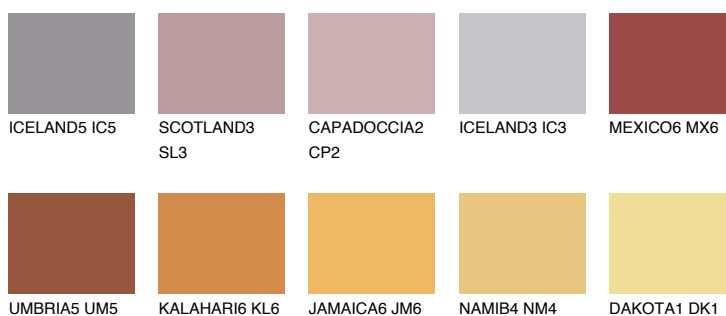

**RUBY CRYSTAL**

☀ 19%

**Podudarna nijansa****COLOURS OF NATURE PALETA****INTENSE PALETA**

Za više informacija o malterima i bojama, idite na  
[www.ceresit.rs](http://www.ceresit.rs)