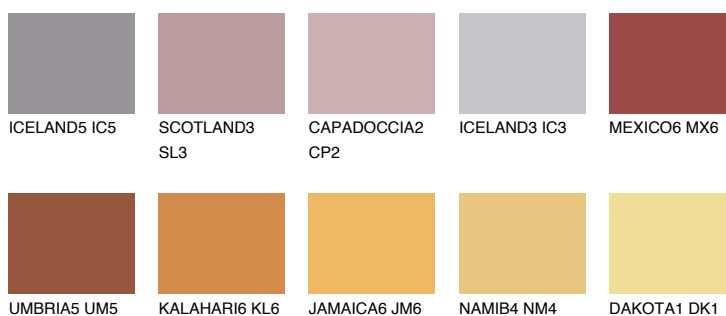

**RUBY CRYSTAL**

☀️ 19%

Podudarna nijansa**COLOURS OF NATURE PALETA****INTENSE PALETA**

Za više informacija o malterima i bojama, idite na
www.ceresit.rs

*Nijanse koje su prikazane odnose se na maltere i boje koje nudi Ceresit. Zbog upotrebe digitalnih tehnologija, predstavljene boje možda nisu reprezentativne kao originalne, pa se ne mogu u potpunosti smatrati pouzdanim. Preporučujemo da proverite autentične uzorke boja.