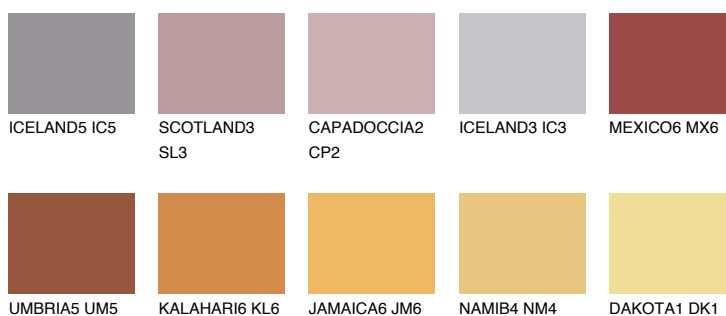

**RUBY CRYSTAL**

☀ 19%

Podudarna nijansa**COLOURS OF NATURE PALETA****INTENSE PALETA**

Za više informacija o malterima i bojama, idite na
www.ceresit.rs