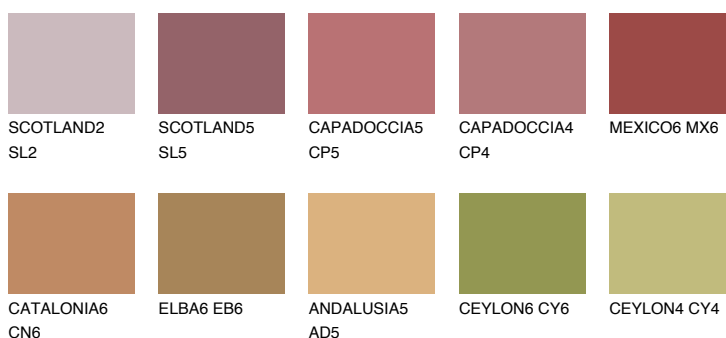

**RUBY BRICK**

☀ 11%

**Podudarna nijansa****COLOURS OF NATURE PALETA****INTENSE PALETA**

Za više informacija o malterima i bojama, idite na  
[www.ceresit.rs](http://www.ceresit.rs)

\*Nijanse koje su prikazane odnose se na maltere i boje koje nudi Ceresit. Zbog upotrebe digitalnih tehnologija, predstavljene boje možda nisu reprezentativne kao originalne, pa se ne mogu u potpunosti smatrati pouzdanim. Preporučujemo da proverite autentične uzorke boja.