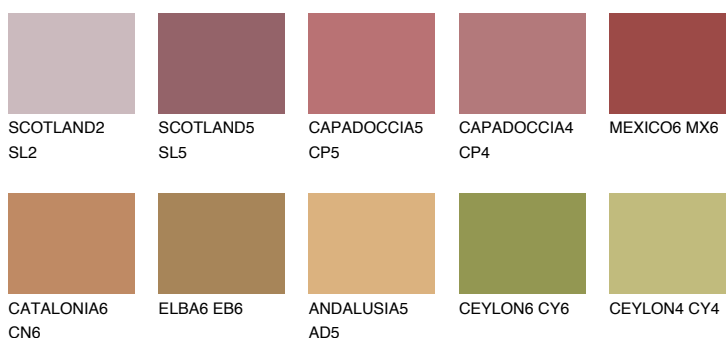

**RUBY BRICK**

☀ 11%

Podudarna nijansa**COLOURS OF NATURE PALETA****INTENSE PALETA**

Za više informacija o malterima i bojama, idite na
www.ceresit.rs

*Nijanse koje su prikazane odnose se na maltere i boje koje nudi Ceresit. Zbog upotrebe digitalnih tehnologija, predstavljene boje možda nisu reprezentativne kao originalne, pa se ne mogu u potpunosti smatrati pouzdanim. Preporučujemo da proverite autentične uzorke boja.