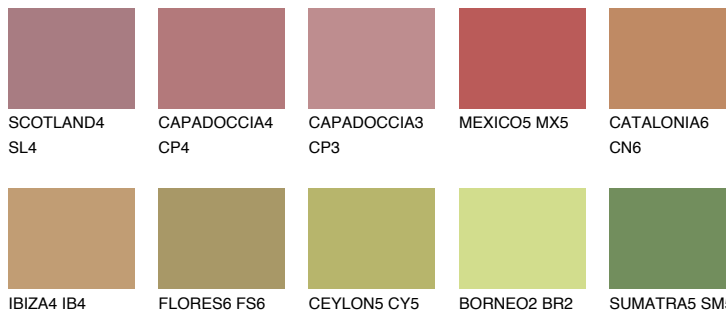

**QUARTZ SAND**

☀ 16%

Podudarna nijansa**COLOURS OF NATURE PALETA****INTENSE PALETA**

Za više informacija o malterima i bojama, idite na
www.ceresit.rs