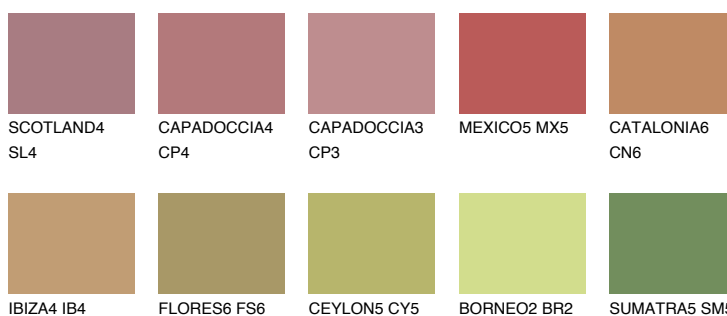

**QUARTZ SAND**

☀ 16%

Podudarna nijansa**COLOURS OF NATURE PALETA****INTENSE PALETA**

Za više informacija o malterima i bojama, idite na
www.ceresit.rs