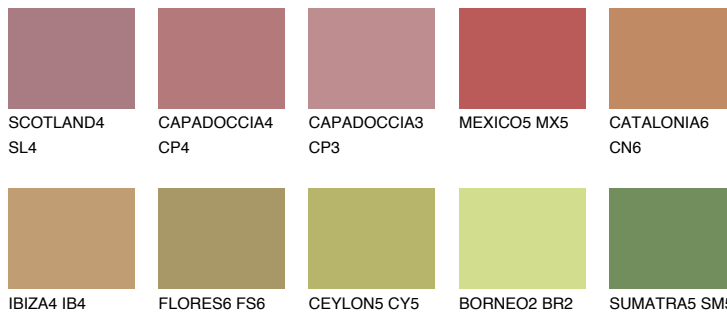

**QUARTZ SAND**

☀ 16%

Podudarna nijansa**COLOURS OF NATURE PALETA****INTENSE PALETA**

Za više informacija o malterima i bojama, idite na
www.ceresit.rs