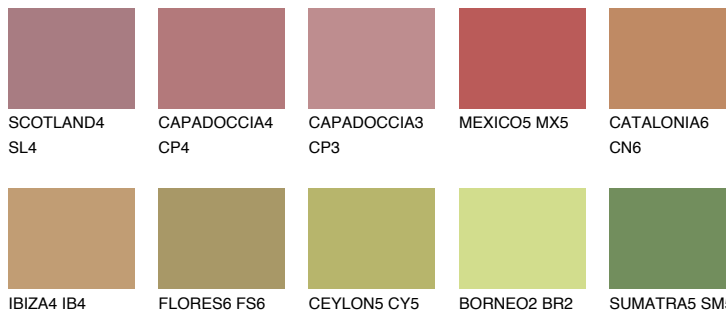

**QUARTZ SAND**

☀ 16%

Podudarna nijansa**COLOURS OF NATURE PALETA****INTENSE PALETA**

Za više informacija o malterima i bojama, idite na
www.ceresit.rs

*Nijanse koje su prikazane odnose se na maltere i boje koje nudi Ceresit. Zbog upotrebe digitalnih tehnologija, predstavljene boje možda nisu reprezentativne kao originalne, pa se ne mogu u potpunosti smatrati pouzdanim. Preporučujemo da proverite autentične uzorke boja.