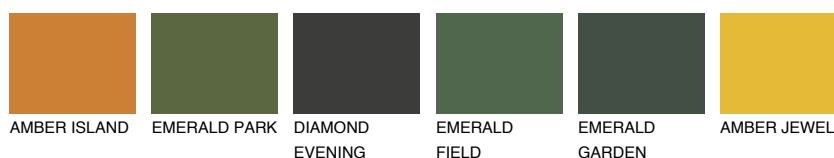

**QUARTZ ROCK**

☀️ 10%

Podudarna nijansa**COLOURS OF NATURE PALETA****INTENSE PALETA**

Za više informacija o malterima i bojama, idite na
www.ceresit.rs

*Nijanse koje su prikazane odnose se na maltere i boje koje nudi Ceresit. Zbog upotrebe digitalnih tehnologija, predstavljene boje možda nisu reprezentativne kao originalne, pa se ne mogu u potpunosti smatrati pouzdanim. Preporučujemo da proverite autentične uzorke boja.