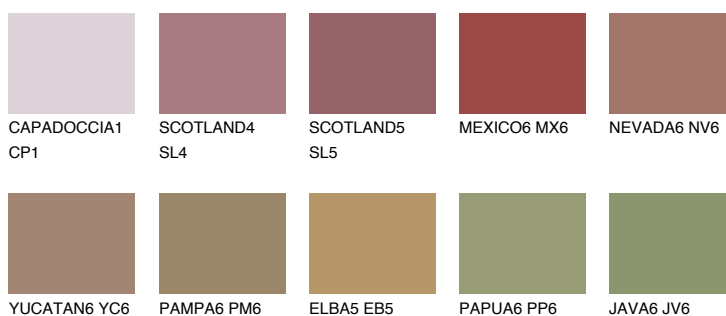

**QUARTZ ROCK**

☀️ 10%

Podudarna nijansa**COLOURS OF NATURE PALETA****INTENSE PALETA**

Za više informacija o malterima i bojama, idite na
www.ceresit.rs

*Nijanse koje su prikazane odnose se na maltere i boje koje nudi Ceresit. Zbog upotrebe digitalnih tehnologija, predstavljene boje možda nisu reprezentativne kao originalne, pa se ne mogu u potpunosti smatrati pouzdanim. Preporučujemo da proverite autentične uzorke boja.