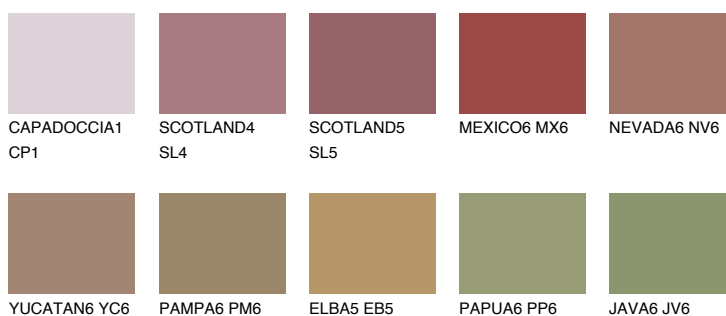

**QUARTZ ROCK**

☀️ 10%

**Podudarna nijansa****COLOURS OF NATURE PALETA****INTENSE PALETA**

Za više informacija o malterima i bojama, idite na  
[www.ceresit.rs](http://www.ceresit.rs)

\*Nijanse koje su prikazane odnose se na maltere i boje koje nudi Ceresit. Zbog upotrebe digitalnih tehnologija, predstavljene boje možda nisu reprezentativne kao originalne, pa se ne mogu u potpunosti smatrati pouzdanim. Preporučujemo da proverite autentične uzorke boja.