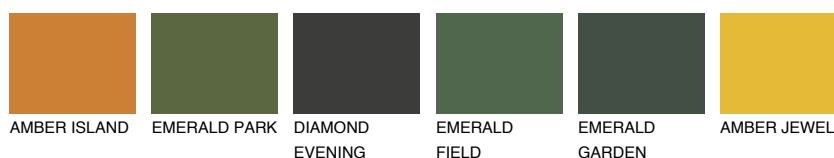

**QUARTZ ROCK**

☀️ 10%

**Podudarna nijansa****COLOURS OF NATURE PALETA****INTENSE PALETA**

Za više informacija o malterima i bojama, idite na  
[www.ceresit.rs](http://www.ceresit.rs)

\*Nijanse koje su prikazane odnose se na maltere i boje koje nudi Ceresit. Zbog upotrebe digitalnih tehnologija, predstavljene boje možda nisu reprezentativne kao originalne, pa se ne mogu u potpunosti smatrati pouzdanim. Preporučujemo da proverite autentične uzorke boja.