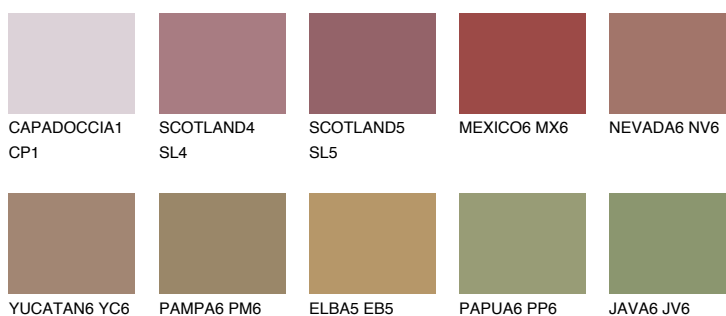


**QUARTZ ROCK**

☀️ 10%

Podudarna nijansa**COLOURS OF NATURE PALETA****INTENSE PALETA**

Za više informacija o malterima i bojama, idite na
www.ceresit.rs

*Nijanse koje su prikazane odnose se na maltere i boje koje nudi Ceresit. Zbog upotrebe digitalnih tehnologija, predstavljene boje možda nisu reprezentativne kao originalne, pa se ne mogu u potpunosti smatrati pouzdanim. Preporučujemo da proverite autentične uzorke boja.