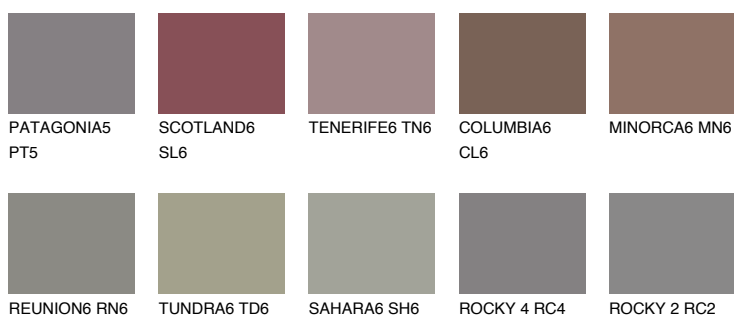


**QUARTZ MOUNT**

6%

Podudarna nijansa**COLOURS OF NATURE PALETA****INTENSE PALETA**

Za više informacija o malterima i bojama, idite na
www.ceresit.rs