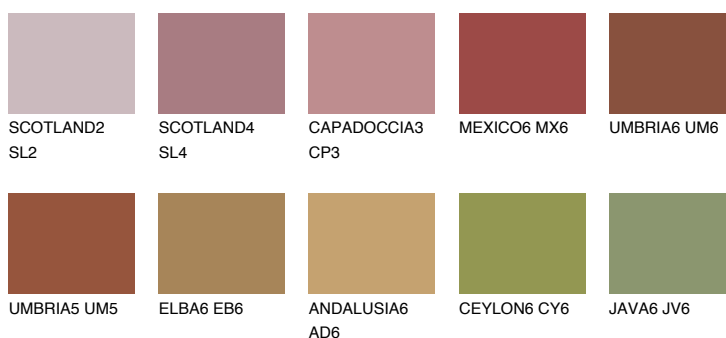

**QUARTZ GROUND**

☀ 10%

Podudarna nijansa**COLOURS OF NATURE PALETA****INTENSE PALETA**

Za više informacija o malterima i bojama, idite na
www.ceresit.rs

*Nijanse koje su prikazane odnose se na maltere i boje koje nudi Ceresit. Zbog upotrebe digitalnih tehnologija, predstavljene boje možda nisu reprezentativne kao originalne, pa se ne mogu u potpunosti smatrati pouzdanim. Preporučujemo da proverite autentične uzorke boja.