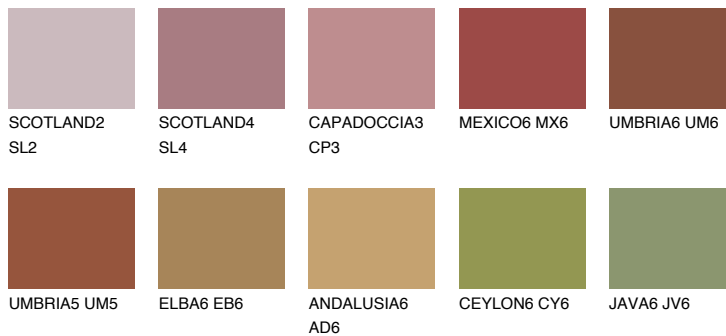

**QUARTZ GROUND**

☀ 10%

Podudarna nijansa**COLOURS OF NATURE PALETA****INTENSE PALETA**

Za više informacija o malterima i bojama, idite na
www.ceresit.rs

*Nijanse koje su prikazane odnose se na maltere i boje koje nudi Ceresit. Zbog upotrebe digitalnih tehnologija, predstavljene boje možda nisu reprezentativne kao originalne, pa se ne mogu u potpunosti smatrati pouzdanim. Preporučujemo da proverite autentične uzorke boja.