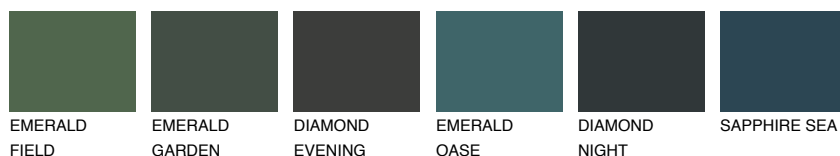

**EMERALD PARK**

☀ 15%

**Podudarna nijansa****COLOURS OF NATURE PALETA****INTENSE PALETA**

Za više informacija o malterima i bojama, idite na  
[www.ceresit.rs](http://www.ceresit.rs)

\*Nijanse koje su prikazane odnose se na maltere i boje koje nudi Ceresit. Zbog upotrebe digitalnih tehnologija, predstavljene boje možda nisu reprezentativne kao originalne, pa se ne mogu u potpunosti smatrati pouzdanim. Preporučujemo da proverite autentične uzorke boja.