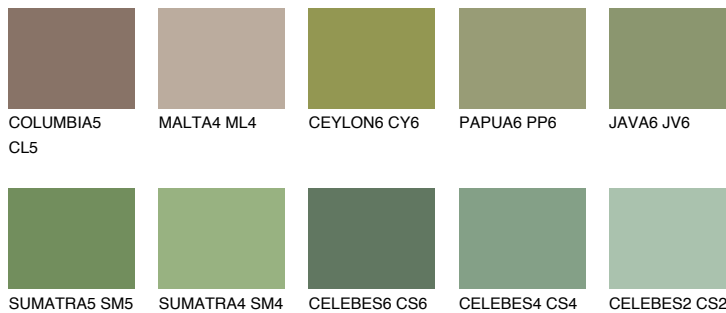

**EMERALD PARK**

☀ 15%

Podudarna nijansa**COLOURS OF NATURE PALETA****INTENSE PALETA**

Za više informacija o malterima i bojama, idite na
www.ceresit.rs

*Nijanse koje su prikazane odnose se na maltere i boje koje nudi Ceresit. Zbog upotrebe digitalnih tehnologija, predstavljene boje možda nisu reprezentativne kao originalne, pa se ne mogu u potpunosti smatrati pouzdanim. Preporučujemo da proverite autentične uzorke boja.