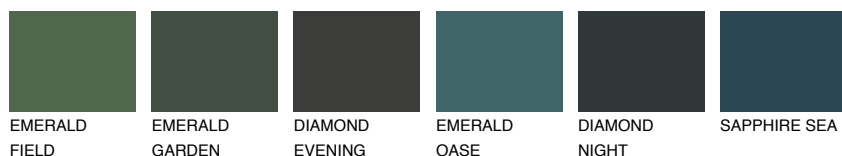

**EMERALD PARK**

☀ 15%

Podudarna nijansa**COLOURS OF NATURE PALETA****INTENSE PALETA**

Za više informacija o malterima i bojama, idite na
www.ceresit.rs

*Nijanse koje su prikazane odnose se na maltere i boje koje nudi Ceresit. Zbog upotrebe digitalnih tehnologija, predstavljene boje možda nisu reprezentativne kao originalne, pa se ne mogu u potpunosti smatrati pouzdanim. Preporučujemo da proverite autentične uzorke boja.