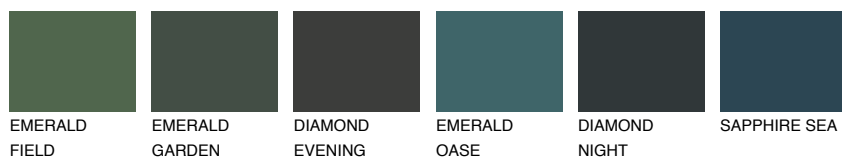

**EMERALD PARK**

☀ 15%

**Podudarna nijansa****COLOURS OF NATURE PALETA****INTENSE PALETA**

Za više informacija o malterima i bojama, idite na  
[www.ceresit.rs](http://www.ceresit.rs)

\*Nijanse koje su prikazane odnose se na maltere i boje koje nudi Ceresit. Zbog upotrebe digitalnih tehnologija, predstavljene boje možda nisu reprezentativne kao originalne, pa se ne mogu u potpunosti smatrati pouzdanim. Preporučujemo da proverite autentične uzorke boja.