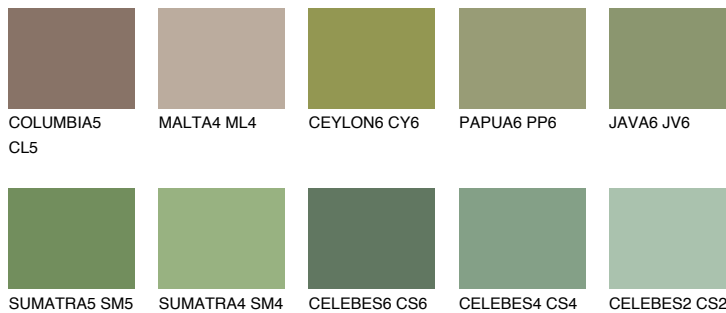

**EMERALD PARK**

☀ 15%

**Podudarna nijansa****COLOURS OF NATURE PALETA****INTENSE PALETA**

Za više informacija o malterima i bojama, idite na  
[www.ceresit.rs](http://www.ceresit.rs)

\*Nijanse koje su prikazane odnose se na maltere i boje koje nudi Ceresit. Zbog upotrebe digitalnih tehnologija, predstavljene boje možda nisu reprezentativne kao originalne, pa se ne mogu u potpunosti smatrati pouzdanim. Preporučujemo da proverite autentične uzorke boja.