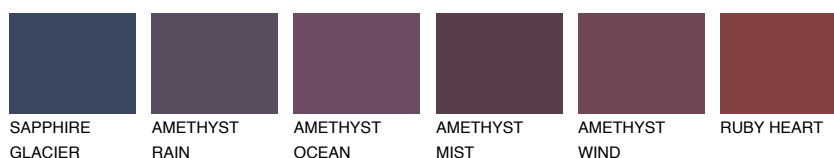

**ATLANTIC5 AT5**42% **TSR** 39%**Podudarna nijansa****COLOURS OF NATURE PALETA****INTENSE PALETA**

Za više informacija o malterima i bojama, idite na
www.ceresit.rs