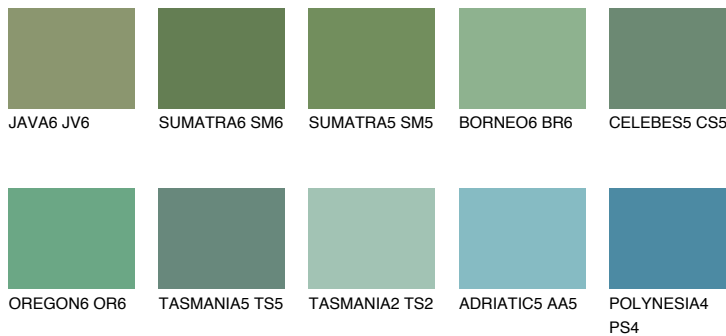

**EMERALD LAND**

☀ 15%

Podudarna nijansa**COLOURS OF NATURE PALETA****INTENSE PALETA**

Za više informacija o malterima i bojama, idite na
www.ceresit.rs

*Nijanse koje su prikazane odnose se na maltere i boje koje nudi Ceresit. Zbog upotrebe digitalnih tehnologija, predstavljene boje možda nisu reprezentativne kao originalne, pa se ne mogu u potpunosti smatrati pouzdanim. Preporučujemo da proverite autentične uzorke boja.