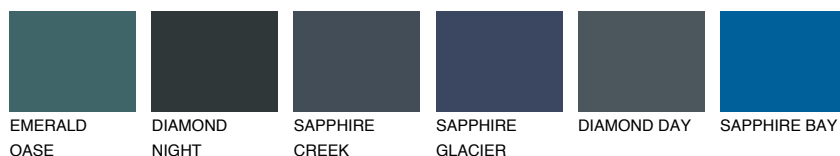

**EMERALD LAND**

☀ 15%

Podudarna nijansa**COLOURS OF NATURE PALETA****INTENSE PALETA**

Za više informacija o malterima i bojama, idite na
www.ceresit.rs

*Nijanse koje su prikazane odnose se na maltere i boje koje nudi Ceresit. Zbog upotrebe digitalnih tehnologija, predstavljene boje možda nisu reprezentativne kao originalne, pa se ne mogu u potpunosti smatrati pouzdanim. Preporučujemo da proverite autentične uzorke boja.