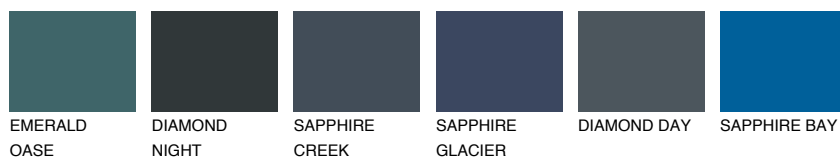

**EMERALD LAND**

☀ 15%

**Podudarna nijansa****COLOURS OF NATURE PALETA****INTENSE PALETA**

Za više informacija o malterima i bojama, idite na  
[www.ceresit.rs](http://www.ceresit.rs)

\*Nijanse koje su prikazane odnose se na maltere i boje koje nudi Ceresit. Zbog upotrebe digitalnih tehnologija, predstavljene boje možda nisu reprezentativne kao originalne, pa se ne mogu u potpunosti smatrati pouzdanim. Preporučujemo da proverite autentične uzorke boja.