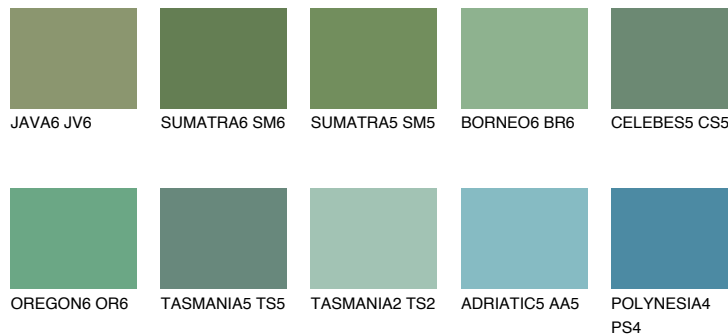

**EMERALD LAND**

☀ 15%

**Podudarna nijansa****COLOURS OF NATURE PALETA****INTENSE PALETA**

Za više informacija o malterima i bojama, idite na  
[www.ceresit.rs](http://www.ceresit.rs)

\*Nijanse koje su prikazane odnose se na maltere i boje koje nudi Ceresit. Zbog upotrebe digitalnih tehnologija, predstavljene boje možda nisu reprezentativne kao originalne, pa se ne mogu u potpunosti smatrati pouzdanim. Preporučujemo da proverite autentične uzorke boja.