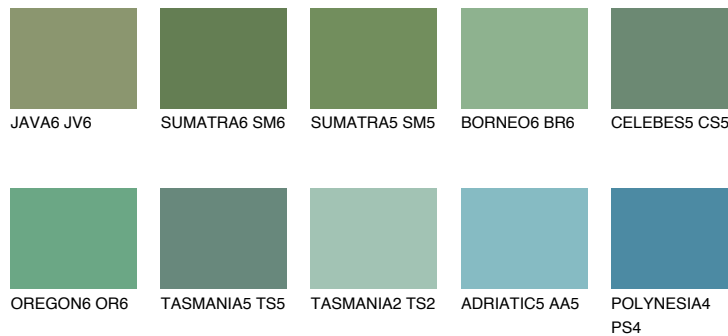

**EMERALD LAND**

☀ 15%

Podudarna nijansa**COLOURS OF NATURE PALETA****INTENSE PALETA**

Za više informacija o malterima i bojama, idite na
www.ceresit.rs

*Nijanse koje su prikazane odnose se na maltere i boje koje nudi Ceresit. Zbog upotrebe digitalnih tehnologija, predstavljene boje možda nisu reprezentativne kao originalne, pa se ne mogu u potpunosti smatrati pouzdanim. Preporučujemo da proverite autentične uzorke boja.