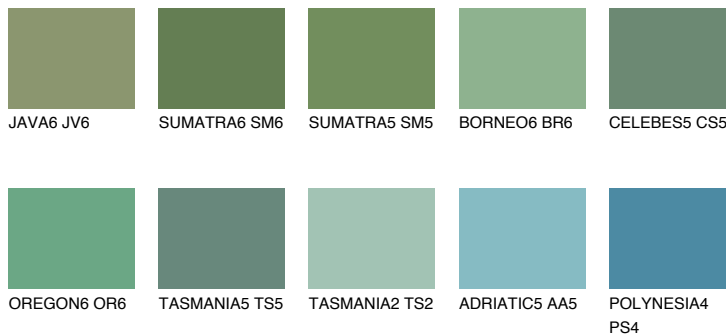

**EMERALD LAND**

☀️ 15%

Podudarna nijansa**COLOURS OF NATURE PALETA****INTENSE PALETA**

Za više informacija o malterima i bojama, idite na
www.ceresit.rs

*Nijanse koje su prikazane odnose se na maltere i boje koje nudi Ceresit. Zbog upotrebe digitalnih tehnologija, predstavljene boje možda nisu reprezentativne kao originalne, pa se ne mogu u potpunosti smatrati pouzdanim. Preporučujemo da proverite autentične uzorke boja.