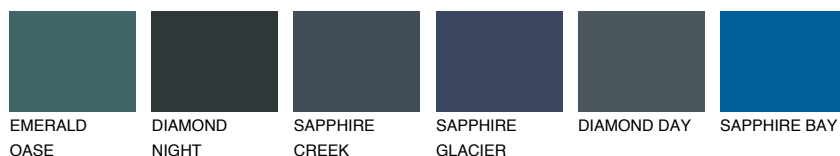

**EMERALD LAND**

☀️ 15%

Podudarna nijansa**COLOURS OF NATURE PALETA****INTENSE PALETA**

Za više informacija o malterima i bojama, idite na
www.ceresit.rs

*Nijanse koje su prikazane odnose se na maltere i boje koje nudi Ceresit. Zbog upotrebe digitalnih tehnologija, predstavljene boje možda nisu reprezentativne kao originalne, pa se ne mogu u potpunosti smatrati pouzdanim. Preporučujemo da proverite autentične uzorke boja.