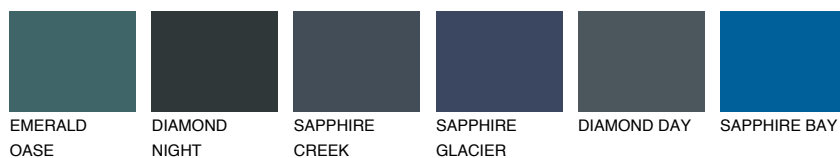

**EMERALD LAND**

☀ 15%

Podudarna nijansa**COLOURS OF NATURE PALETA****INTENSE PALETA**

Za više informacija o malterima i bojama, idite na
www.ceresit.rs

*Nijanse koje su prikazane odnose se na maltere i boje koje nudi Ceresit. Zbog upotrebe digitalnih tehnologija, predstavljene boje možda nisu reprezentativne kao originalne, pa se ne mogu u potpunosti smatrati pouzdanim. Preporučujemo da proverite autentične uzorke boja.