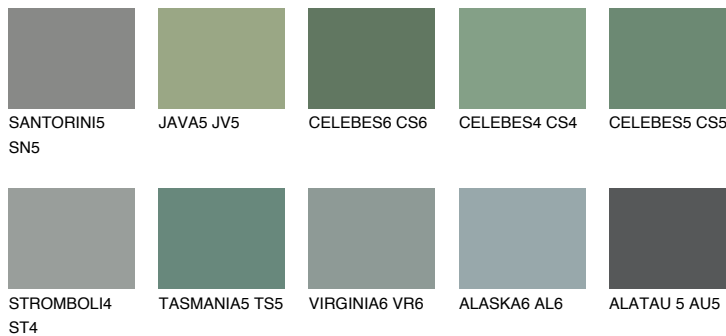

**EMERALD GARDEN**

9%

Podudarna nijansa**COLOURS OF NATURE PALETA****INTENSE PALETA**

Za više informacija o malterima i bojama, idite na
www.ceresit.rs

*Nijanse koje su prikazane odnose se na maltere i boje koje nudi Ceresit. Zbog upotrebe digitalnih tehnologija, predstavljene boje možda nisu reprezentativne kao originalne, pa se ne mogu u potpunosti smatrati pouzdanim. Preporučujemo da proverite autentične uzorke boja.