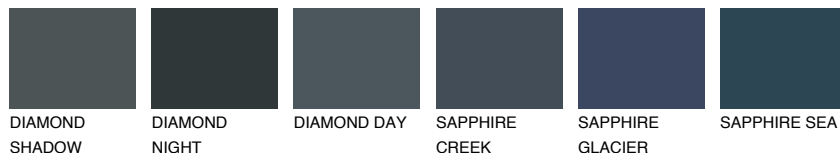

**EMERALD GARDEN**

9%

Podudarna nijansa**COLOURS OF NATURE PALETA****INTENSE PALETA**

Za više informacija o malterima i bojama, idite na
www.ceresit.rs

*Nijanse koje su prikazane odnose se na maltere i boje koje nudi Ceresit. Zbog upotrebe digitalnih tehnologija, predstavljene boje možda nisu reprezentativne kao originalne, pa se ne mogu u potpunosti smatrati pouzdanim. Preporučujemo da proverite autentične uzorke boja.