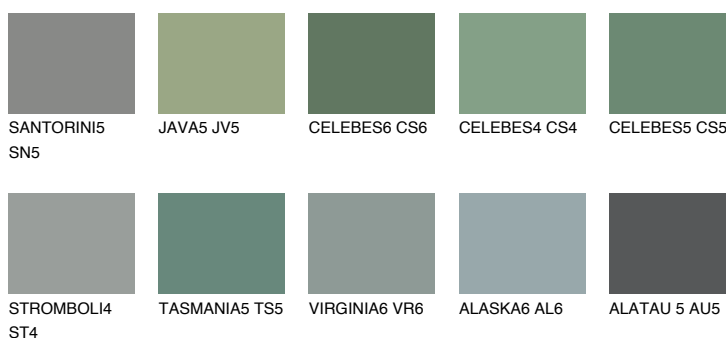

**EMERALD GARDEN**

9%

Podudarna nijansa**COLOURS OF NATURE PALETA****INTENSE PALETA**

Za više informacija o malterima i bojama, idite na
www.ceresit.rs