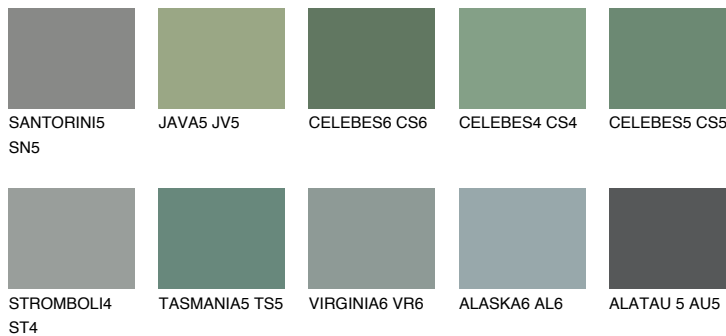

**EMERALD GARDEN**

9%

**Podudarna nijansa****COLOURS OF NATURE PALETA****INTENSE PALETA**

Za više informacija o malterima i bojama, idite na  
[www.ceresit.rs](http://www.ceresit.rs)

\*Nijanse koje su prikazane odnose se na maltere i boje koje nudi Ceresit. Zbog upotrebe digitalnih tehnologija, predstavljene boje možda nisu reprezentativne kao originalne, pa se ne mogu u potpunosti smatrati pouzdanim. Preporučujemo da proverite autentične uzorke boja.