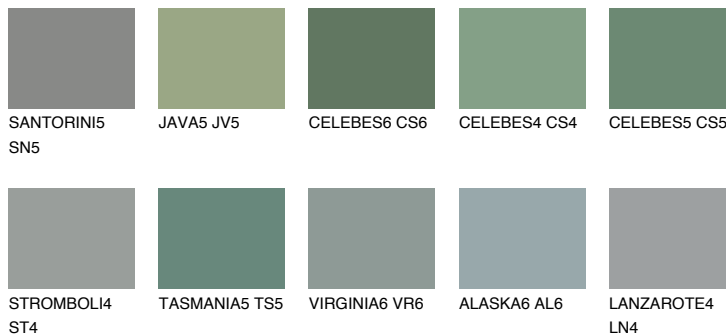

**EMERALD GARDEN**

9%

**Podudarna nijansa****COLOURS OF NATURE PALETA****INTENSE PALETA**

Za više informacija o malterima i bojama, idite na  
[www.ceresit.rs](http://www.ceresit.rs)

\*Nijanse koje su prikazane odnose se na maltere i boje koje nudi Ceresit. Zbog upotrebe digitalnih tehnologija, predstavljene boje možda nisu reprezentativne kao originalne, pa se ne mogu u potpunosti smatrati pouzdanim. Preporučujemo da proverite autentične uzorke boja.