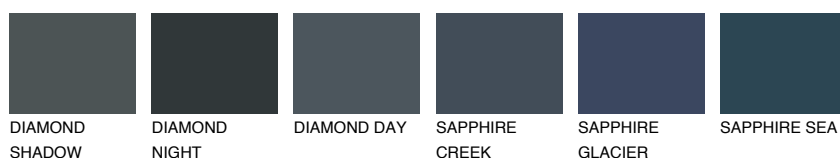

**EMERALD GARDEN**

9%

Podudarna nijansa**COLOURS OF NATURE PALETA****INTENSE PALETA**

Za više informacija o malterima i bojama, idite na
www.ceresit.rs

*Nijanse koje su prikazane odnose se na maltere i boje koje nudi Ceresit. Zbog upotrebe digitalnih tehnologija, predstavljene boje možda nisu reprezentativne kao originalne, pa se ne mogu u potpunosti smatrati pouzdanim. Preporučujemo da proverite autentične uzorke boja.