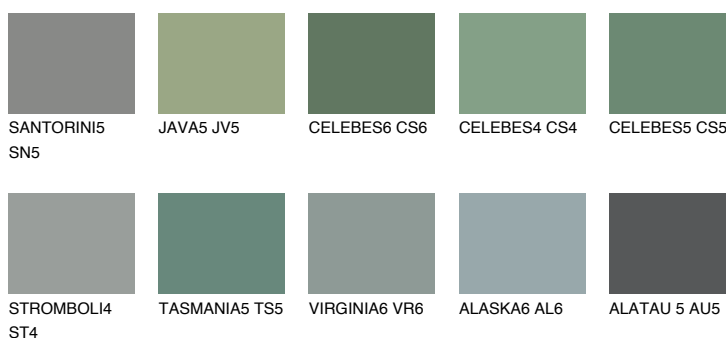

**EMERALD GARDEN**

9%

Podudarna nijansa**COLOURS OF NATURE PALETA****INTENSE PALETA**

Za više informacija o malterima i bojama, idite na
www.ceresit.rs

*Nijanse koje su prikazane odnose se na maltere i boje koje nudi Ceresit. Zbog upotrebe digitalnih tehnologija, predstavljene boje možda nisu reprezentativne kao originalne, pa se ne mogu u potpunosti smatrati pouzdanim. Preporučujemo da proverite autentične uzorke boja.